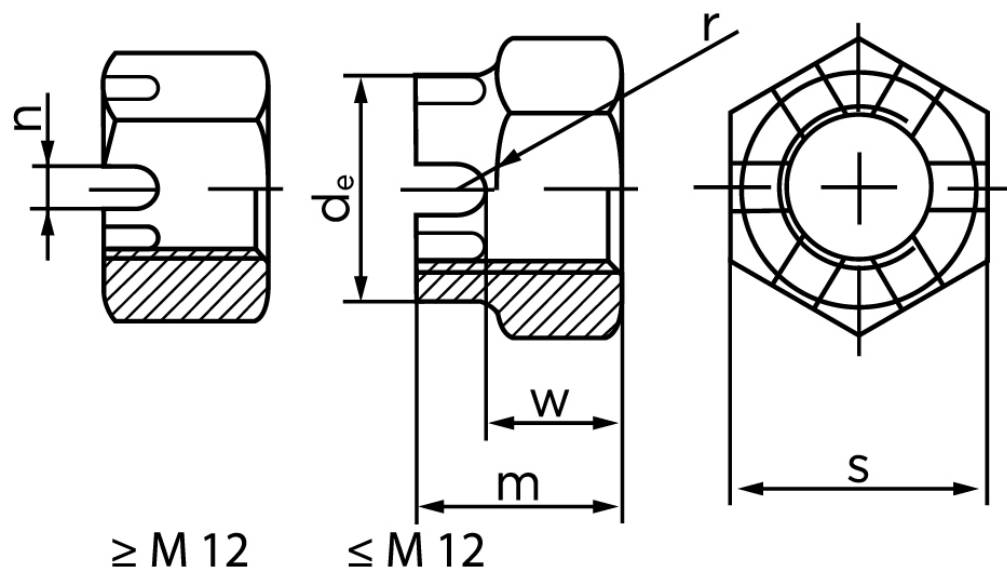

Kronemøtrik DIN 935-1 Ubehandlet Stål Kl. 6 Med Fingevind M24x1,5 (25 Stk)

SKU: 009353050240150

GTIN:

Norm	DIN 935
Dimensions	24
d_e max.	34
m	27
$n_{min.}$	5,5
SIISO/DIN	36
W_{max}	19
split pin	5x40

Bemærk disse data er vejledende, og informationerne skal anses som vejledende, Bolte.dk stiller ingen garanti eller kan stilles til ansvar for overstående datatabel. Er du i tvivl så kontakt os på 75154999.