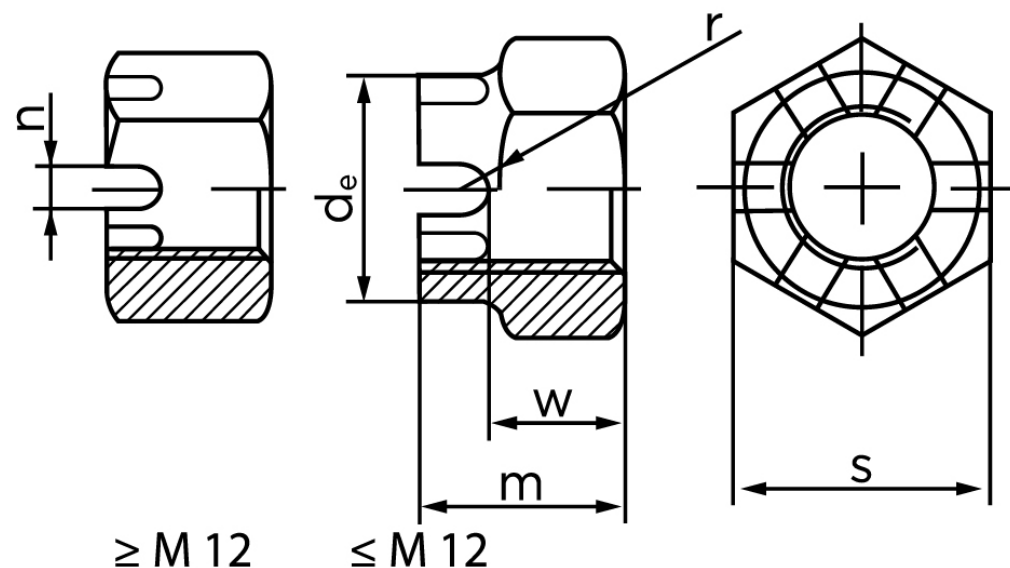

Kronemøtrik DIN 935-1 Ubehandlet Stål Kl. 6 Med Fingevind M24x2 (25 Stk)

SKU: 009353050240200

GTIN:

Norm	DIN 935
Dimensions	24
d_e max.	34
m	27
$n_{min.}$	5,5
SIISO/DIN	36
W_{max}	19
split pin	5x40

Bemærk disse data er vejledende, og informationerne skal anses som vejledende, Bolte.dk stiller ingen garanti eller kan stilles til ansvar for overstående datatabel. Er du i tvivl så kontakt os på 75154999.

Vil du vide mere om dette produkt
Forespørg pris her