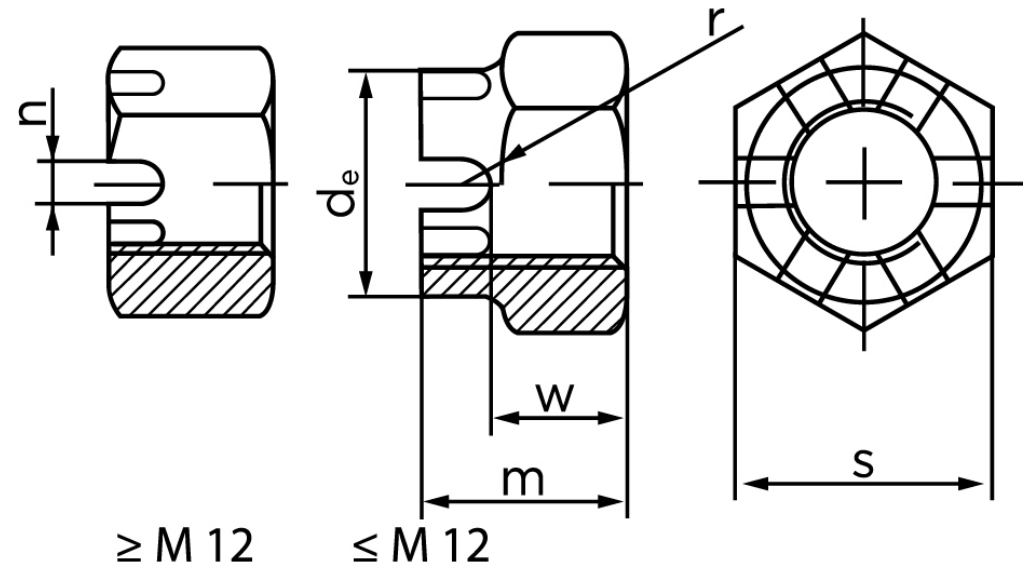

## Kronemøtrik DIN 935-1 Ubehandlet Stål Kl. 8 M24 (25 Stk)

SKU: 009358000240000

GTIN:

Norm	DIN 935
Dimensions	24
$d_e$ max.	34
m	27
$n_{min.}$	5,5
SIISO/DIN	36
$W_{max}$	19
split pin	5x40

Bemærk disse data er vejledende, og informationerne skal anses som vejledende, Bolte.dk stiller ingen garanti eller kan stilles til ansvar for overstående datatabel. Er du i tvivl så kontakt os på 75154999.