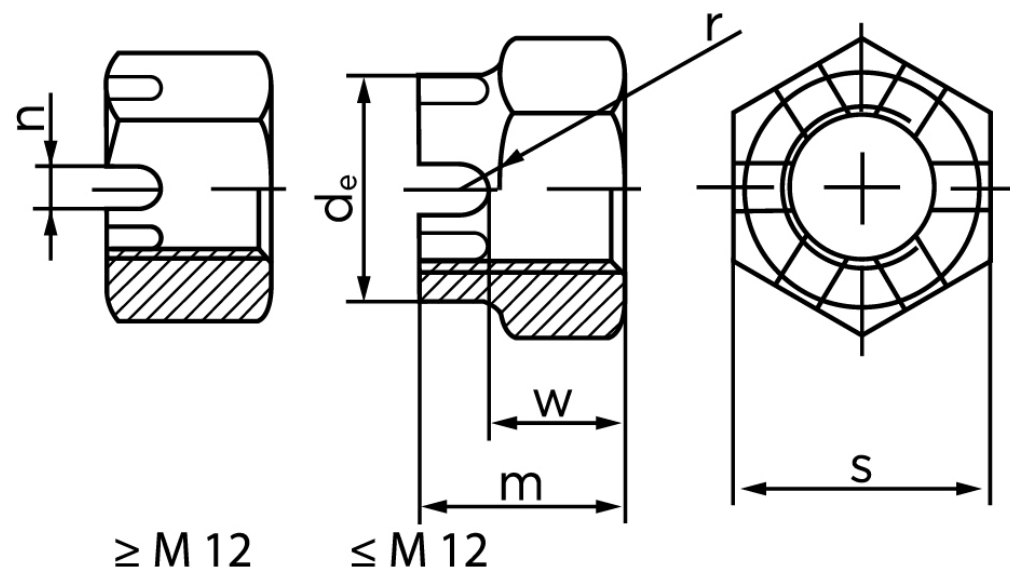

Kronemøtrik DIN 935-1 Elforzinket Stål Kl. 8 M24 (25 Stk)

SKU: 009358100240000

GTIN:

Norm	DIN 935
Dimensions	24
d_e max.	34
m	27
$n_{min.}$	5,5
SIISO/DIN	36
W_{max}	19
split pin	5x40

Bemærk disse data er vejledende, og informationerne skal anses som vejledende, Bolte.dk stiller ingen garanti eller kan stilles til ansvar for overstående datatabel. Er du i tvivl så kontakt os på 75154999.