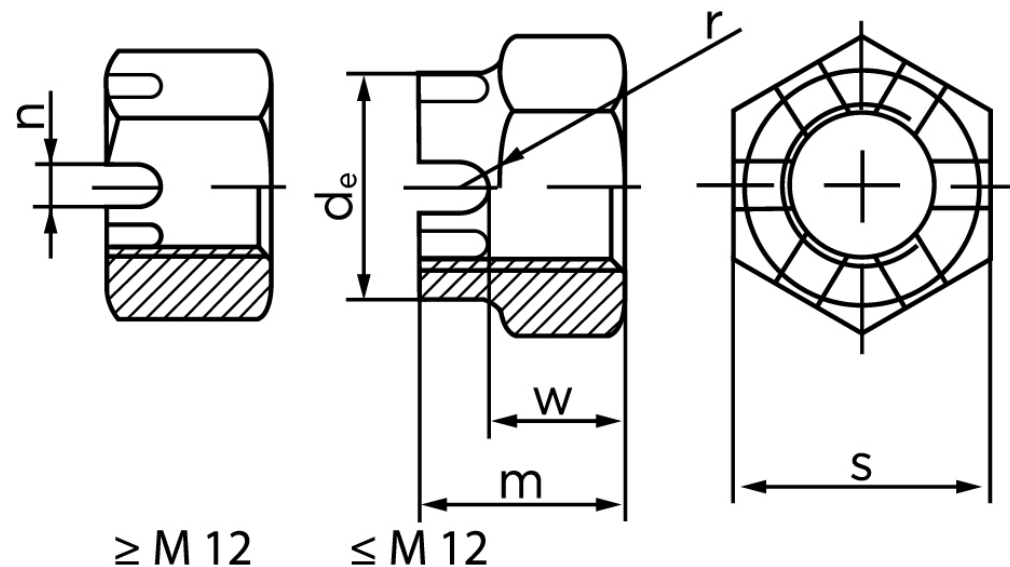

Kronemøtrik DIN 935-1 Rustfri A2 M24 (1 Stk)

SKU: 009359200240000

GTIN:

Norm	DIN 935
Dimensions	24
d_e max.	34
m	27
$n_{min.}$	5,5
SIISO/DIN	36
W_{max}	19
split pin	5x40

Bemærk disse data er vejledende, og informationerne skal anses som vejledende, Bolte.dk stiller ingen garanti eller kan stilles til ansvar for overstående datatabel. Er du i tvivl så kontakt os på 75154999.