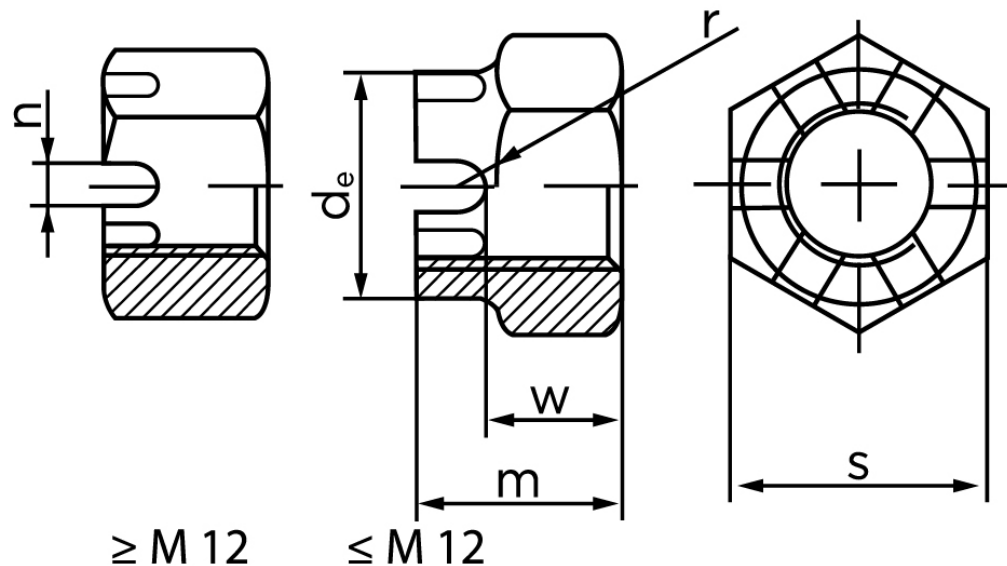

Kronemøtrik DIN 935-1 Stål 6 AU Kl. 6 M27 (10 Stk)

SKU: 009353000270000

GTIN:

Norm	DIN 935
Dimensions	27
d_e max.	38
m	30
$n_{min.}$	5,5
SIISO/DIN	41
w_{max}	22
split pin	5x45

Bemærk disse data er vejledende, og informationerne skal anses som vejledende, Bolte.dk stiller ingen garanti eller kan stilles til ansvar for overstående datatabel. Er du i tvivl så kontakt os på 75154999.