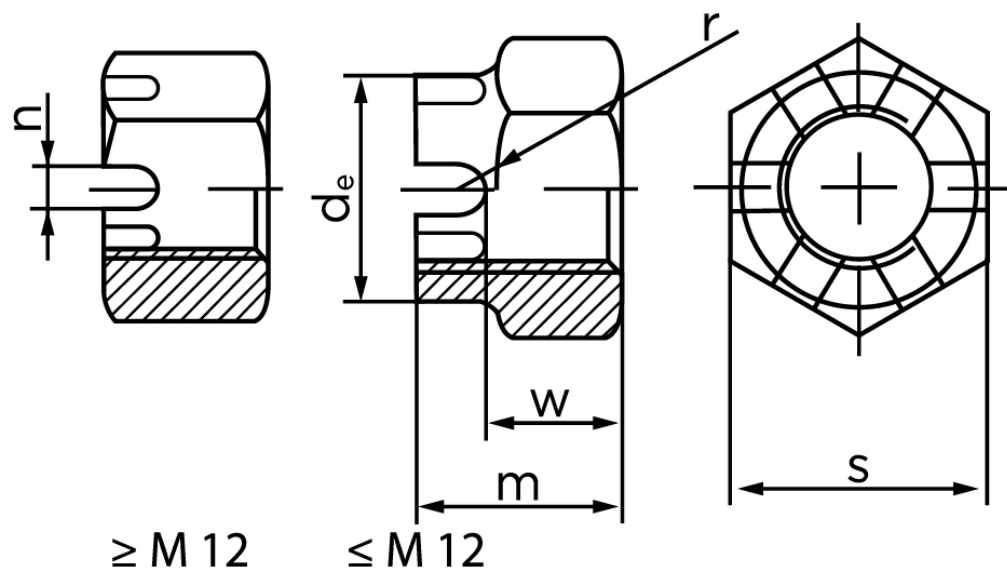

Kronemøtrik DIN 935-1 Ubehandlet Stål Kl. 6 Med Fingevind M27x1,5 (10 Stk)

SKU: 009353050270150

GTIN:

Norm	DIN 935
Dimensions	27
d_e max.	38
m	30
$n_{min.}$	5,5
SIISO/DIN	41
W_{max}	22
split pin	5x45

Bemærk disse data er vejledende, og informationerne skal anses som vejledende, Bolte.dk stiller ingen garanti eller kan stilles til ansvar for overstående datatabel. Er du i tvivl så kontakt os på 75154999.

Vil du vide mere om dette produkt

Forespørg pris her