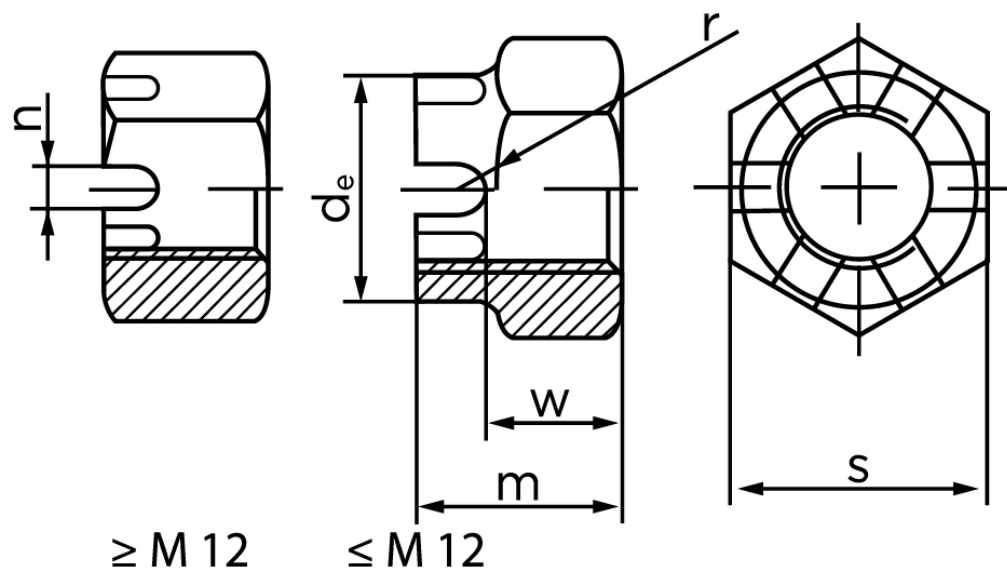

Kronemøtrik DIN 935-1 Ubehandlet Stål Kl. 6 Med Fingevind M27x2 (10 Stk)

SKU: 009353050270200

GTIN:

Norm	DIN 935
Dimensions	27
d_e max.	38
m	30
$n_{min.}$	5,5
SIISO/DIN	41
W_{max}	22
split pin	5x45

Bemærk disse data er vejledende, og informationerne skal anses som vejledende, Bolte.dk stiller ingen garanti eller kan stilles til ansvar for overstående datatabel. Er du i tvivl så kontakt os på 75154999.