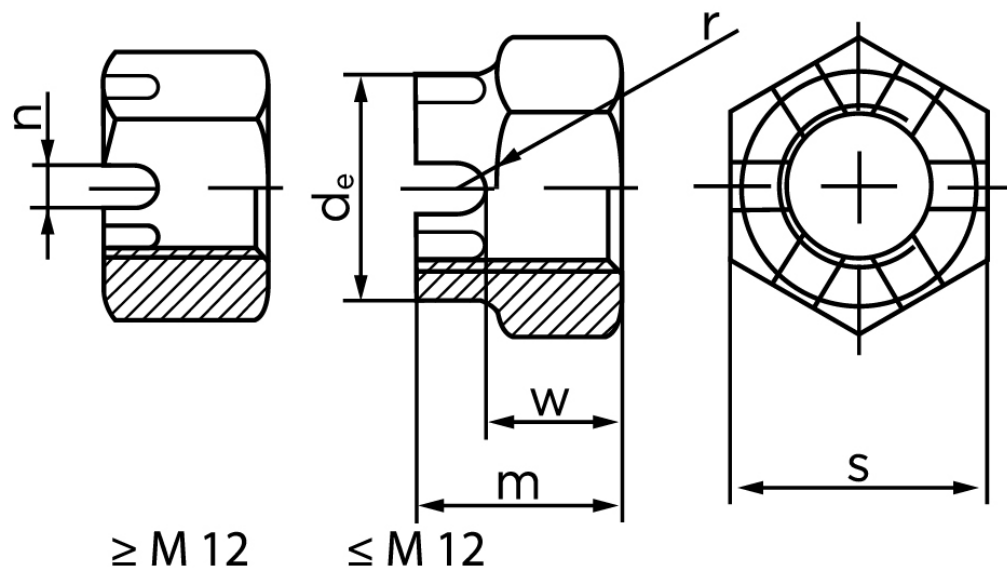

Kronemøtrik DIN 935-1 Ubehandlet Stål Kl. 6 Med Fingevind M28x1,5 (10 Stk)

SKU: 009353050280150

GTIN:

Norm	DIN 935
Dimensions	28
d_e max.	38
m	30
$n_{min.}$	5,5
SISO/DIN	41
W_{max}	22
split pin	5x50
Bemærkning	* iht. DIN 935:1976

Bemærk disse data er vejledende, og informationerne skal anses som vejledende, Bolte.dk stiller ingen garanti eller kan stilles til ansvar for overstående datatabel. Er du i tvivl så kontakt os på 75154999.

Vil du vide mere om dette produkt

Forespørg pris her