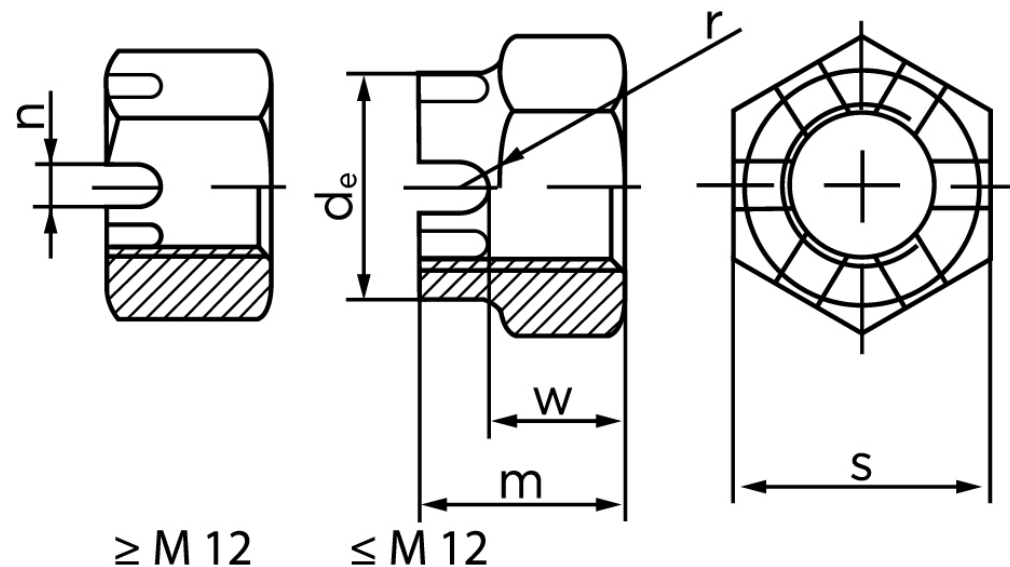

Kronemøtrik DIN 935-1 Stål 6 AU Kl. 6 M30 (10 Stk)

SKU: 009353000300000

GTIN:

Norm	DIN 935
Dimensions	30
d_e max.	42
m	33
$n_{min.}$	7
SISO/DIN	46
w_{max}	24
split pin	6.3x50

Bemærk disse data er vejledende, og informationerne skal anses som vejledende, Bolte.dk stiller ingen garanti eller kan stilles til ansvar for overstående datatabel. Er du i tvivl så kontakt os på 75154999.