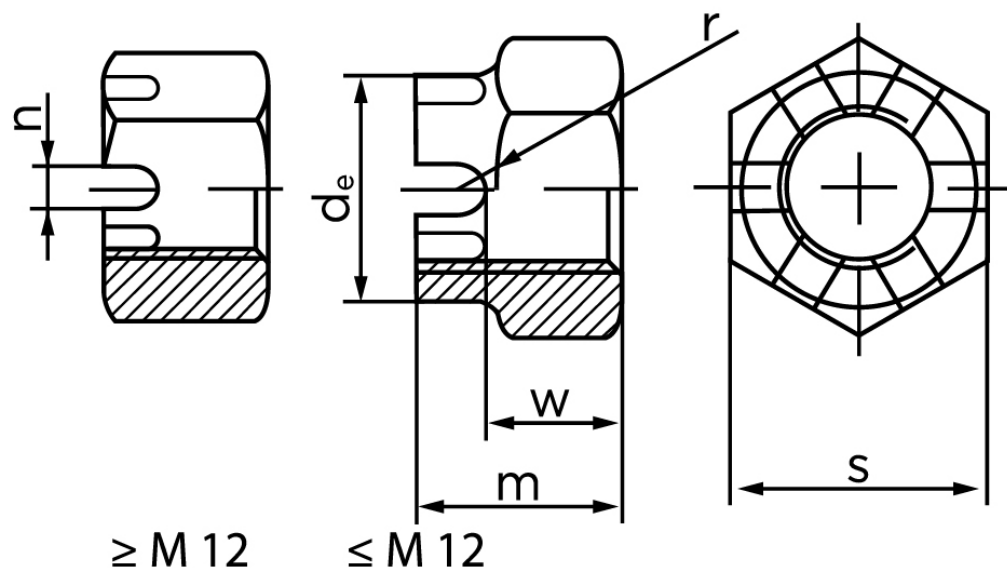

Kronemøtrik DIN 935-1 Ubehandlet Stål Kl. 6 Med Fingevind M30x1,5 (1 Stk)

SKU: 009353050300150

GTIN:

Norm	DIN 935
Dimensions	30
d_e max.	42
m	33
$n_{min.}$	7
SISO/DIN	46
W_{max}	24
split pin	6.3x50

Bemærk disse data er vejledende, og informationerne skal anses som vejledende, Bolte.dk stiller ingen garanti eller kan stilles til ansvar for overstående datatabel. Er du i tvivl så kontakt os på 75154999.

Vil du vide mere om dette produkt

Forespørg pris her