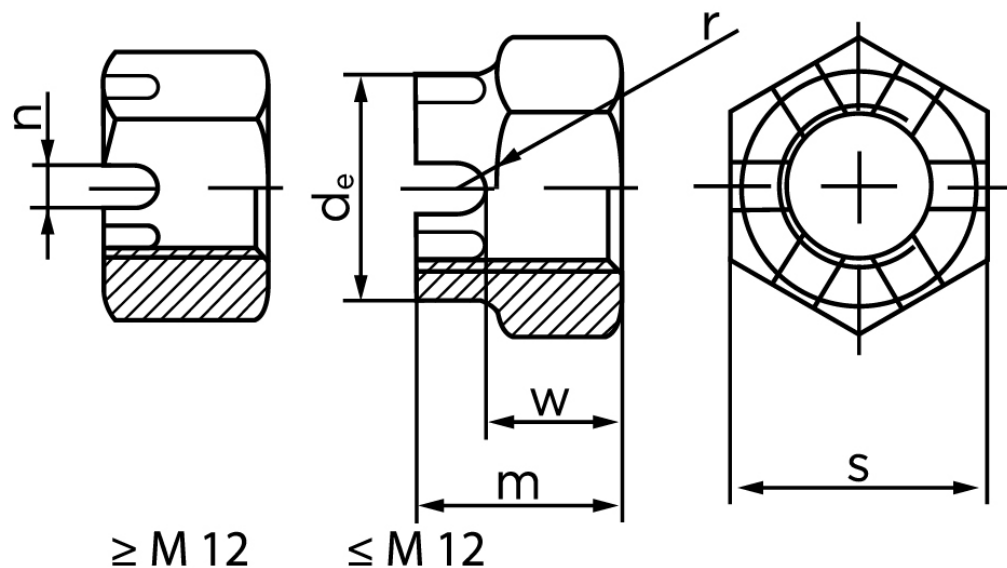

Kronemøtrik DIN 935-1 Ubehandlet Stål Kl. 6 Med Fingevind M30x2 (1 Stk)

SKU: 009353050300200

GTIN:

Norm	DIN 935
Dimensions	30
d_e max.	42
m	33
$n_{min.}$	7
SISO/DIN	46
W_{max}	24
split pin	6.3x50

Bemærk disse data er vejledende, og informationerne skal anses som vejledende, Bolte.dk stiller ingen garanti eller kan stilles til ansvar for overstående datatabel. Er du i tvivl så kontakt os på 75154999.

Vil du vide mere om dette produkt

Forespørg pris her