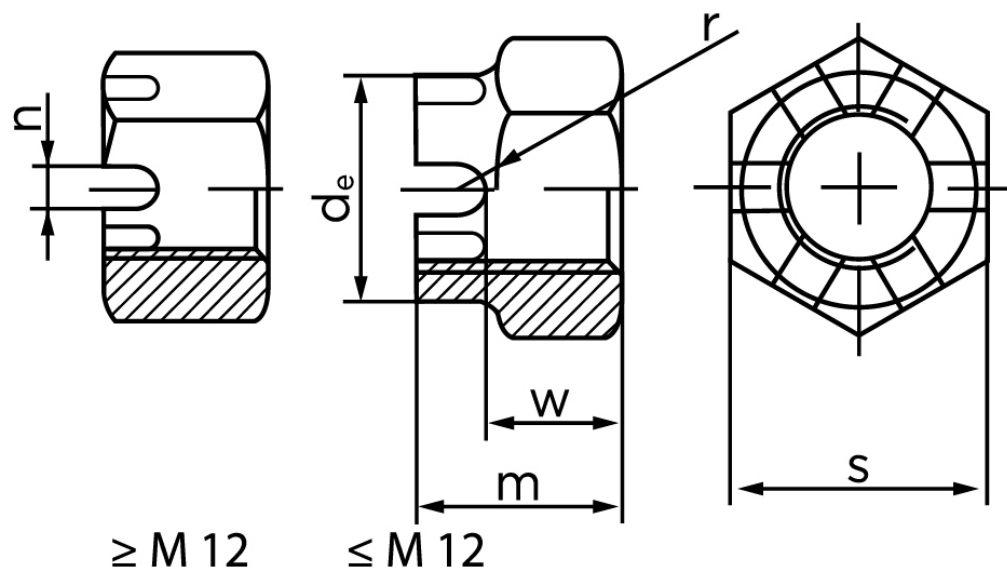

Kronemøtrik DIN 935-1 Ubehandlet Stål Kl. 8 M30 (10 Stk)

SKU: 009358000300000

GTIN:

Norm	DIN 935
Dimensions	30
d_e max.	42
m	33
$n_{min.}$	7
SISO/DIN	46
W_{max}	24
split pin	6.3x50

Bemærk disse data er vejledende, og informationerne skal anses som vejledende, Bolte.dk stiller ingen garanti eller kan stilles til ansvar for overstående datatabel. Er du i tvivl så kontakt os på 75154999.