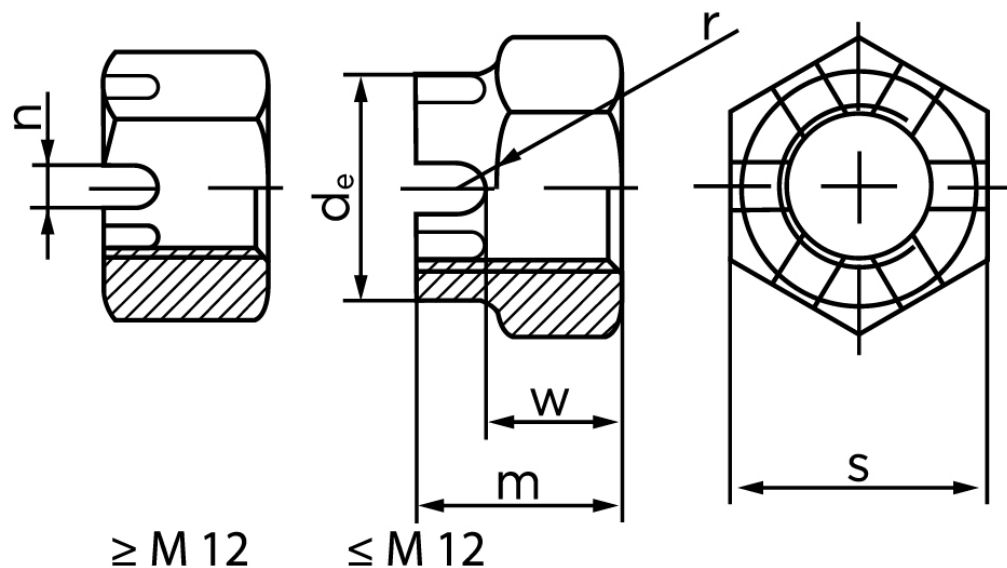

Kronemøtrik DIN 935-1 Elforzinket Stål Kl. 8 M30 (10 Stk)

SKU: 009358100300000

GTIN:

Norm	DIN 935
Dimensions	30
d_e max.	42
m	33
$n_{min.}$	7
SISO/DIN	46
W_{max}	24
split pin	6.3x50

Bemærk disse data er vejledende, og informationerne skal anses som vejledende, Bolte.dk stiller ingen garanti eller kan stilles til ansvar for overstående datatabel. Er du i tvivl så kontakt os på 75154999.