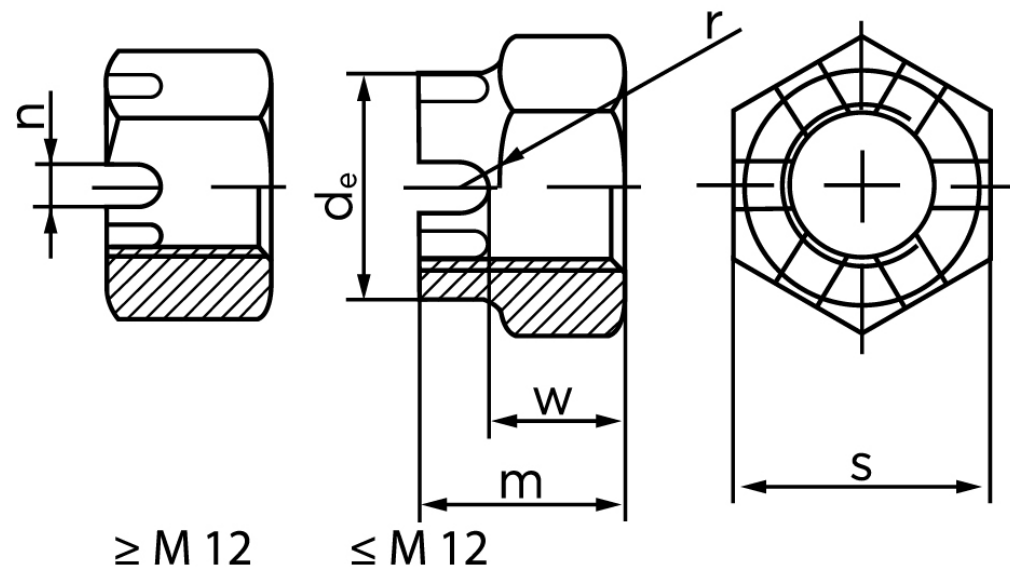

Kronemøtrik DIN 935-1 Rustfri-Syrefast A4 M30 (1 Stk)

SKU: 009359400300000

GTIN:

Norm	DIN 935
Dimensions	30
d_e max.	42
m	33
$n_{min.}$	7
SISO/DIN	46
w_{max}	24
split pin	6.3x50

Bemærk disse data er vejledende, og informationerne skal anses som vejledende, Bolte.dk stiller ingen garanti eller kan stilles til ansvar for overstående datatabel. Er du i tvivl så kontakt os på 75154999.

Vil du vide mere om dette produkt

Forespørg pris her