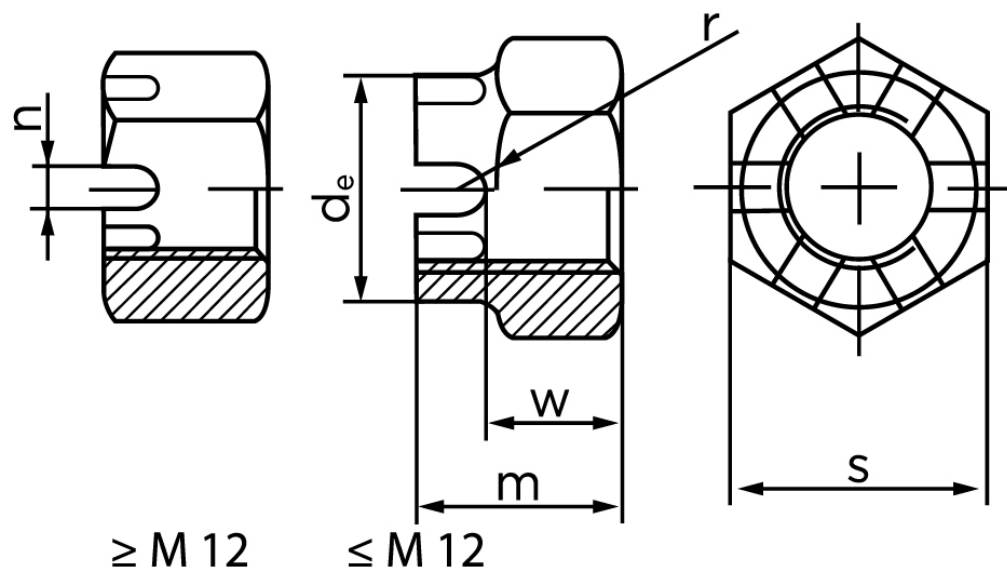

Kronemøtrik DIN 935-1 Ubehandlet Stål Kl. 6 Med Fingevind M32x1,5 (1 Stk)

SKU: 009353050320150

GTIN:

Norm	DIN 935
Dimensions	32
d_e max.	46
m	35
$n_{min.}$	7
SIISO/DIN	50
W_{max}	26
split pin	6.3x56
Bemærkning	* iht. DIN 935:1976

Bemærk disse data er vejledende, og informationerne skal anses som vejledende, Bolte.dk stiller ingen garanti eller kan stilles til ansvar for overstående datatabel. Er du i tvivl så kontakt os på 75154999.

Vil du vide mere om dette produkt
Forespørg pris her