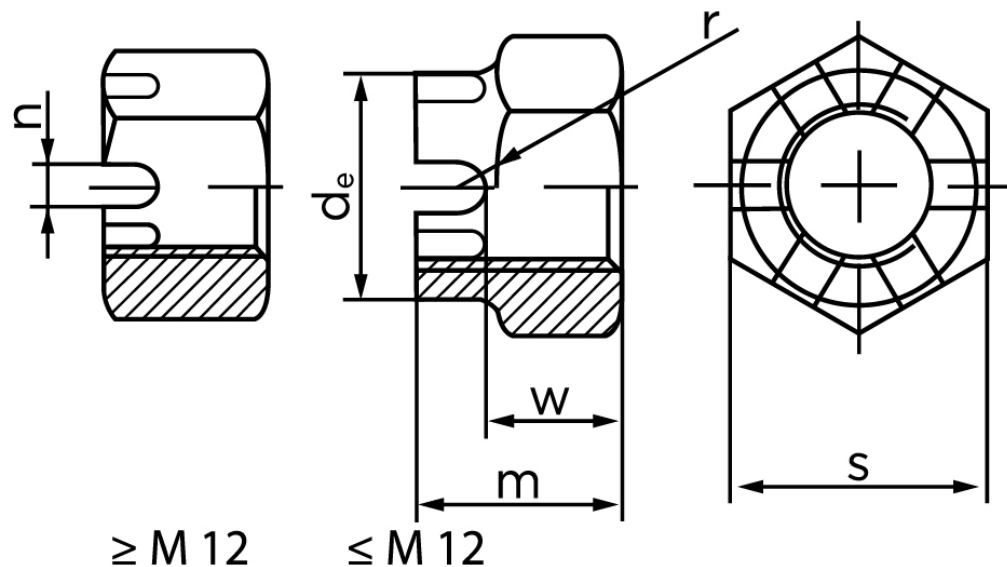

Kronemøtrik DIN 935-1 Stål 6 AU Kl. 6 M33 (5 Stk)

SKU: 009353000330000

GTIN:

Norm	DIN 935
Dimensions	33
d_e max.	46
m	35
$n_{min.}$	7
SISO/DIN	50
w_{max}	26
split pin	6.3x56

Bemærk disse data er vejledende, og informationerne skal anses som vejledende, Bolte.dk stiller ingen garanti eller kan stilles til ansvar for overstående datatabel. Er du i tvivl så kontakt os på 75154999.

Vil du vide mere om dette produkt
Forespørg pris her