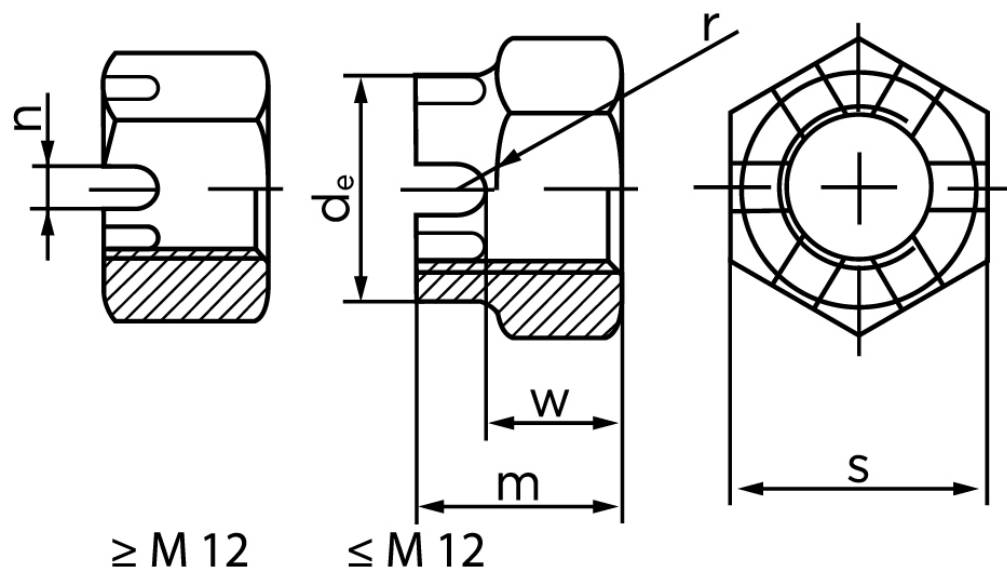

Kronemøtrik DIN 935-1 Ubehandlet Stål Kl. 6 Med Fingevind M33x1,5 (1 Stk)

SKU: 009353050330150

GTIN:

Norm	DIN 935
Dimensions	33
d_e max.	46
m	35
$n_{min.}$	7
SISO/DIN	50
W_{max}	26
split pin	6.3x56

Bemærk disse data er vejledende, og informationerne skal anses som vejledende, Bolte.dk stiller ingen garanti eller kan stilles til ansvar for overstående datatabel. Er du i tvivl så kontakt os på 75154999.