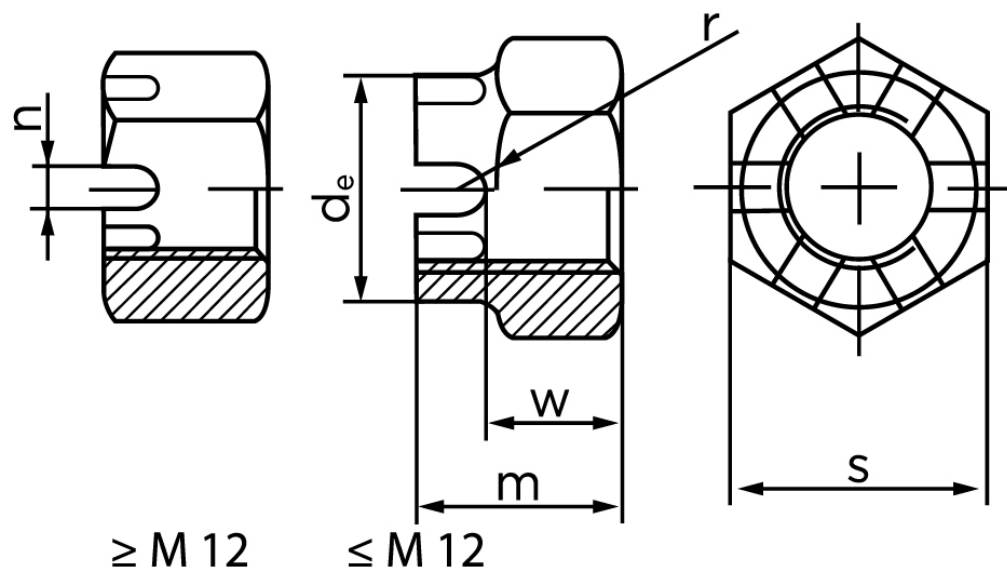

Kronemøtrik DIN 935-1 Ubehandlet Stål Kl. 6 Med Fingevind M33x2 (1 Stk)

SKU: 009353050330200

GTIN:

Norm	DIN 935
Dimensions	33
d_e max.	46
m	35
$n_{min.}$	7
SISO/DIN	50
W_{max}	26
split pin	6.3x56

Bemærk disse data er vejledende, og informationerne skal anses som vejledende, Bolte.dk stiller ingen garanti eller kan stilles til ansvar for overstående datatabel. Er du i tvivl så kontakt os på 75154999.