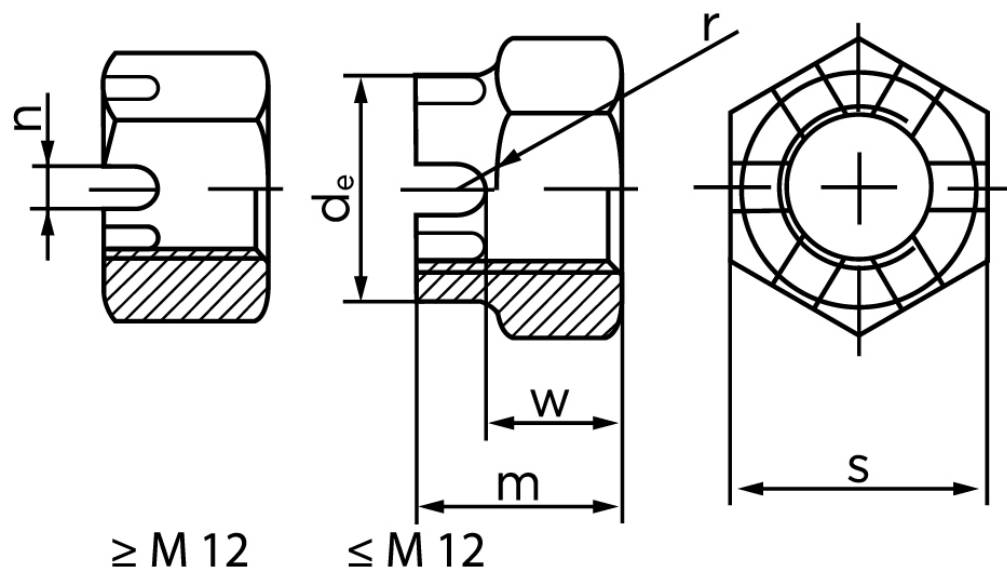

Kronemøtrik DIN 935-1 Ubehandlet Stål Kl. 6 Med Fingevind M36x1,5 (1 Stk)

SKU: 009353050360150

GTIN:

Norm	DIN 935
Dimensions	36
d_e max.	50
m	38
$n_{min.}$	7
SISO/DIN	55
W_{max}	29
split pin	6.3x63

Bemærk disse data er vejledende, og informationerne skal anses som vejledende, Bolte.dk stiller ingen garanti eller kan stilles til ansvar for overstående datatabel. Er du i tvivl så kontakt os på 75154999.

Vil du vide mere om dette produkt
Forespørg pris her