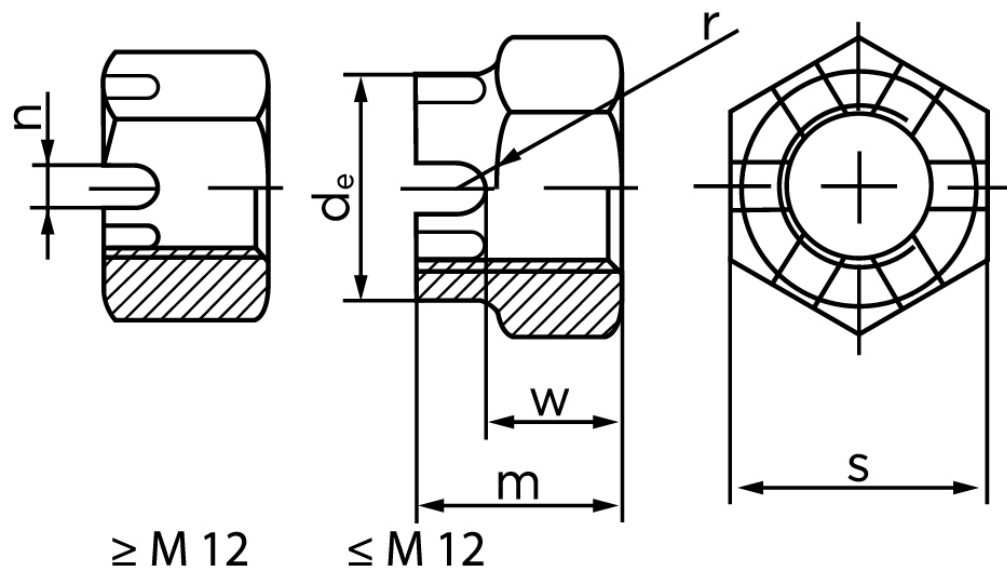

Kronemøtrik DIN 935-1 Ubehandlet Stål Kl. 6 Med Fingevind M36x3 (1 Stk)

SKU: 009353050360300

GTIN:

Norm	DIN 935
Dimensions	36
d_e max.	50
m	38
$n_{min.}$	7
SISO/DIN	55
W_{max}	29
split pin	6.3x63

Bemærk disse data er vejledende, og informationerne skal anses som vejledende, Bolte.dk stiller ingen garanti eller kan stilles til ansvar for overstående datatabel. Er du i tvivl så kontakt os på 75154999.