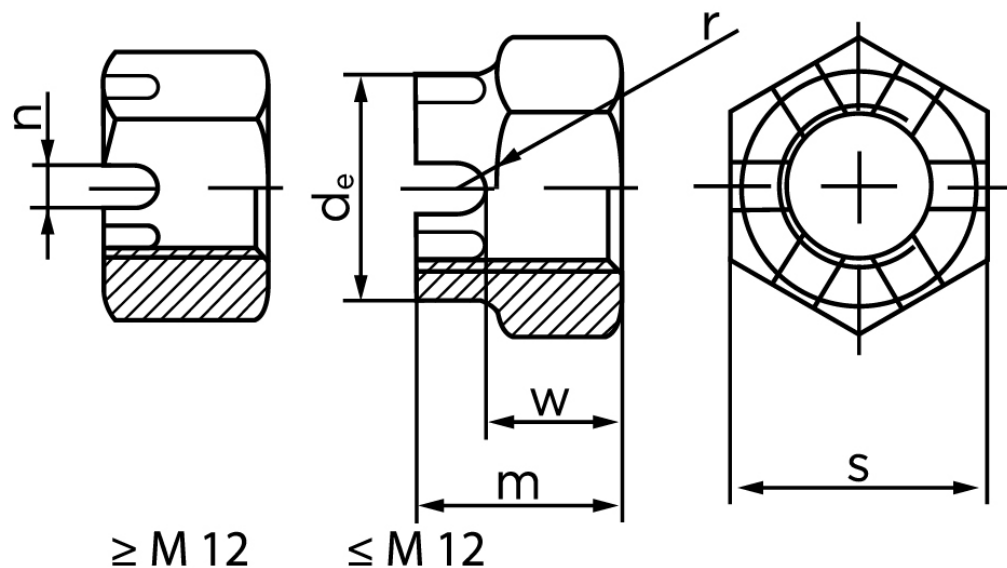

Kronemøtrik DIN 935-1 Ubehandlet Stål Kl. 8 M36 (1 Stk)

SKU: 009358000360000

GTIN:

Norm	DIN 935
Dimensions	36
d_e max.	50
m	38
$n_{min.}$	7
SISO/DIN	55
W_{max}	29
split pin	6.3x63

Bemærk disse data er vejledende, og informationerne skal anses som vejledende, Bolte.dk stiller ingen garanti eller kan stilles til ansvar for overstående datatabel. Er du i tvivl så kontakt os på 75154999.