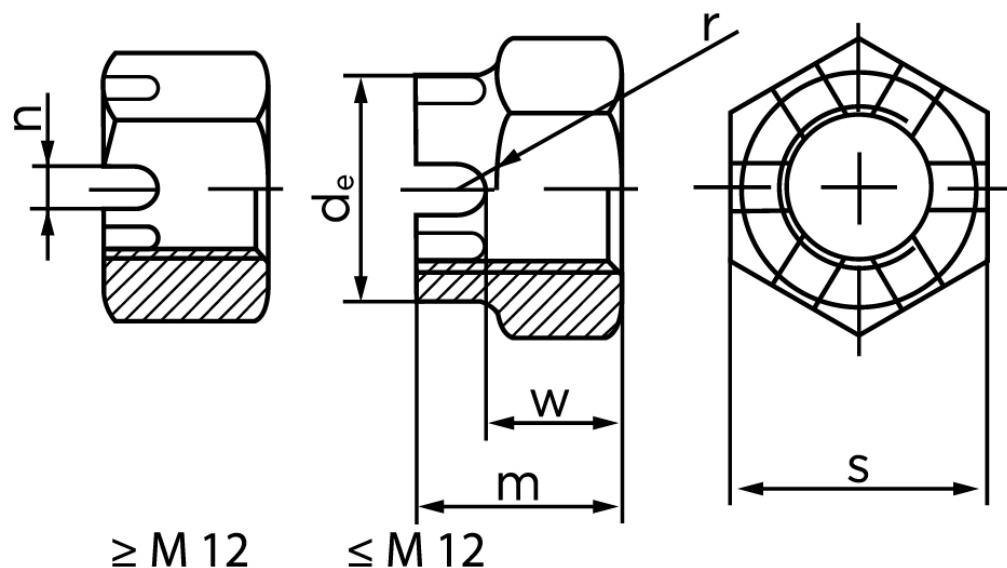

Kronemøtrik DIN 935-1 Ubehandlet Stål Kl. 6 Med Fingevind M39x3 (1 Stk)

SKU: 009353050390300

GTIN:

Norm	DIN 935
Dimensions	39
d_e max.	55
m	40
$n_{min.}$	7
SISO/DIN	60
W_{max}	31
split pin	6.3x71

Bemærk disse data er vejledende, og informationerne skal anses som vejledende, Bolte.dk stiller ingen garanti eller kan stilles til ansvar for overstående datatabel. Er du i tvivl så kontakt os på 75154999.