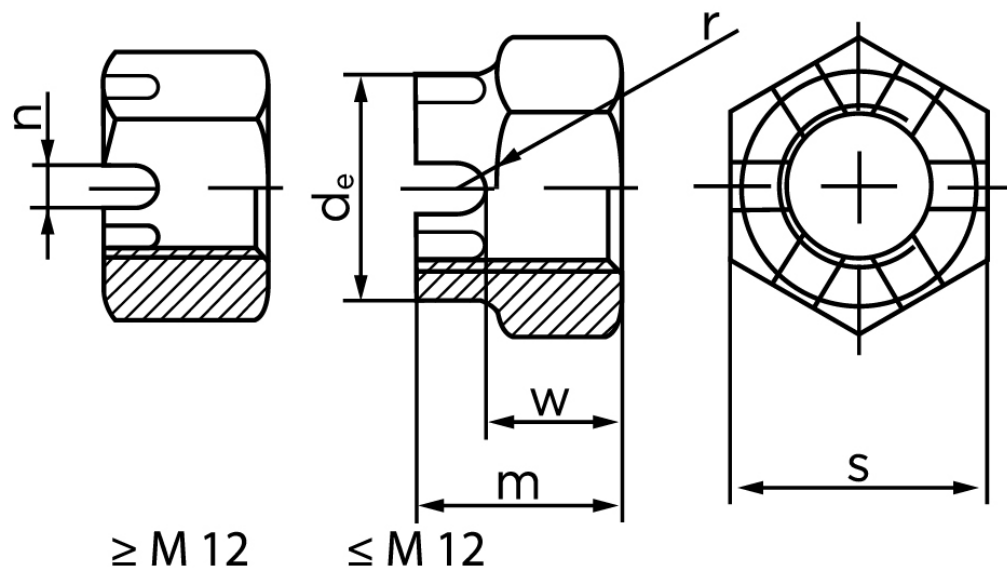

Kronemøtrik DIN 935-1 Elforzinket Stål Kl. 8 M39 (1 Stk)

SKU: 009358100390000

GTIN:

Norm	DIN 935
Dimensions	39
d_e max.	55
m	40
$n_{min.}$	7
SISO/DIN	60
W_{max}	31
split pin	6.3x71

Bemærk disse data er vejledende, og informationerne skal anses som vejledende, Bolte.dk stiller ingen garanti eller kan stilles til ansvar for overstående datatabel. Er du i tvivl så kontakt os på 75154999.