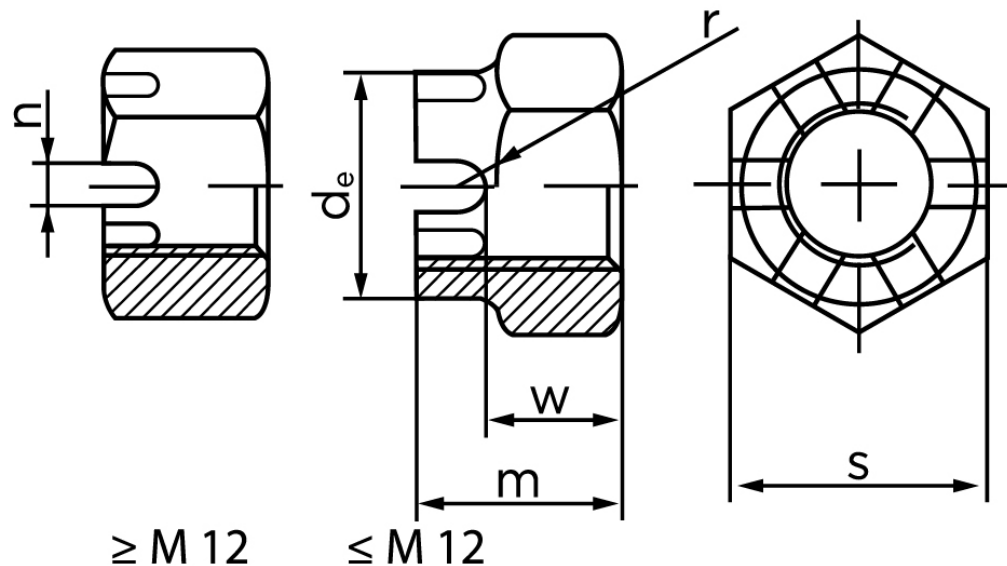

## Kronemøtrik DIN 935-1 Stål 6 AU Kl. 6 M4 (100 Stk)

SKU: 009353009040000

GTIN:

Norm	DIN 935
Dimensions	4
m	5
$n_{min.}$	1,2
SIISO/DIN	7
$W_{max}$	3,2
split pin	1x10

Bemærk disse data er vejledende, og informationerne skal anses som vejledende, Bolte.dk stiller ingen garanti eller kan stilles til ansvar for overstående datatabel. Er du i tvivl så kontakt os på 75154999.