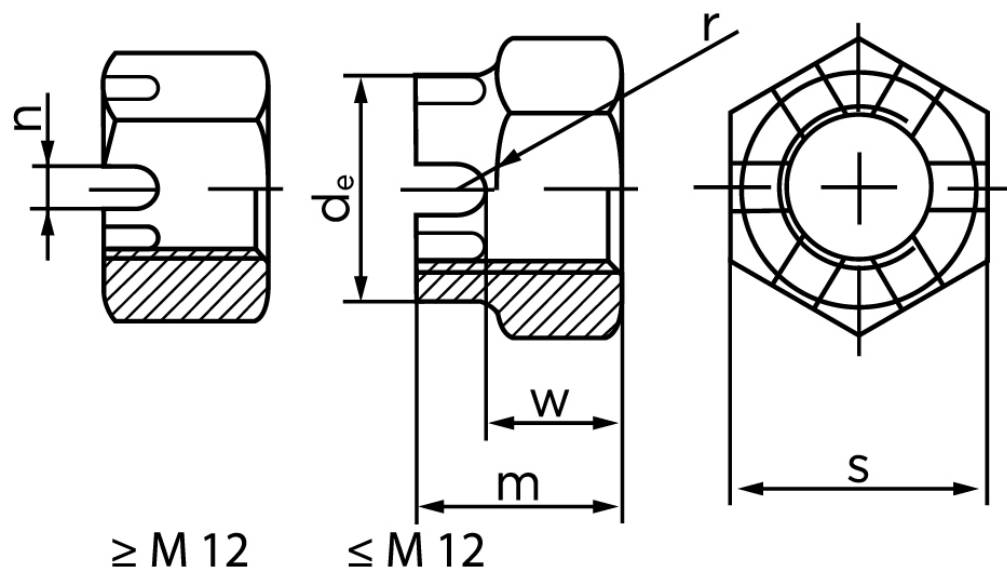

Kronemøtrik DIN 935-1 Ubehandlet Stål Kl. 6 Med Fingevind M42x3 (1 Stk)

SKU: 009353050420300

GTIN:

Norm	DIN 935
Dimensions	42
d_e max.	58
m	46
$n_{min.}$	9
SIISO/DIN	65
W_{max}	34
split pin	8x71

Bemærk disse data er vejledende, og informationerne skal anses som vejledende, Bolte.dk stiller ingen garanti eller kan stilles til ansvar for overstående datatabel. Er du i tvivl så kontakt os på 75154999.