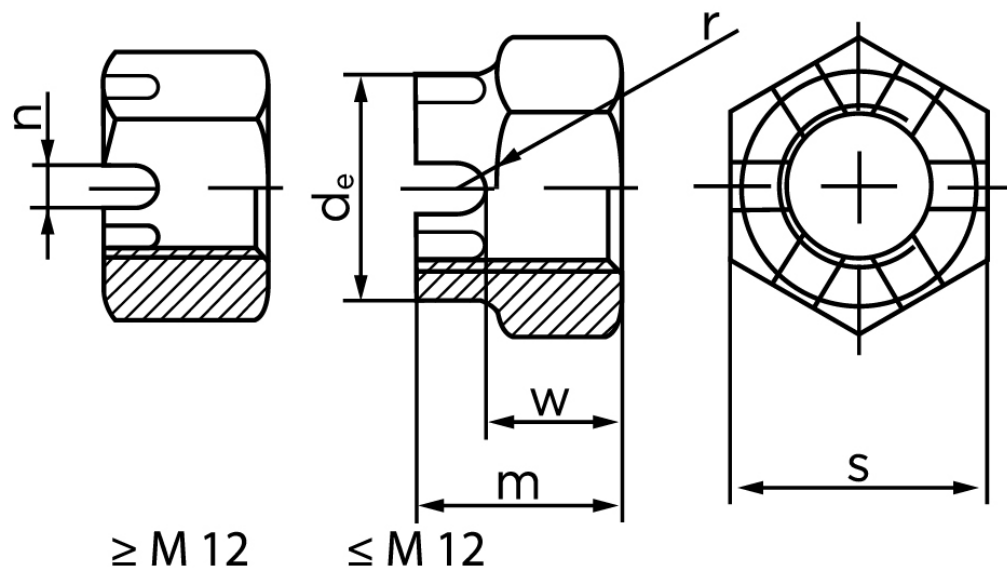

## Kronemøtrik DIN 935-1 Ubehandlet Stål Kl. 8 M42 (1 Stk)

SKU: 009358000420000

GTIN:

Norm	DIN 935
Dimensions	42
$d_e$ max.	58
m	46
$n_{min.}$	9
SIISO/DIN	65
$W_{max}$	34
split pin	8x71

Bemærk disse data er vejledende, og informationerne skal anses som vejledende, Bolte.dk stiller ingen garanti eller kan stilles til ansvar for overstående datatabel. Er du i tvivl så kontakt os på 75154999.