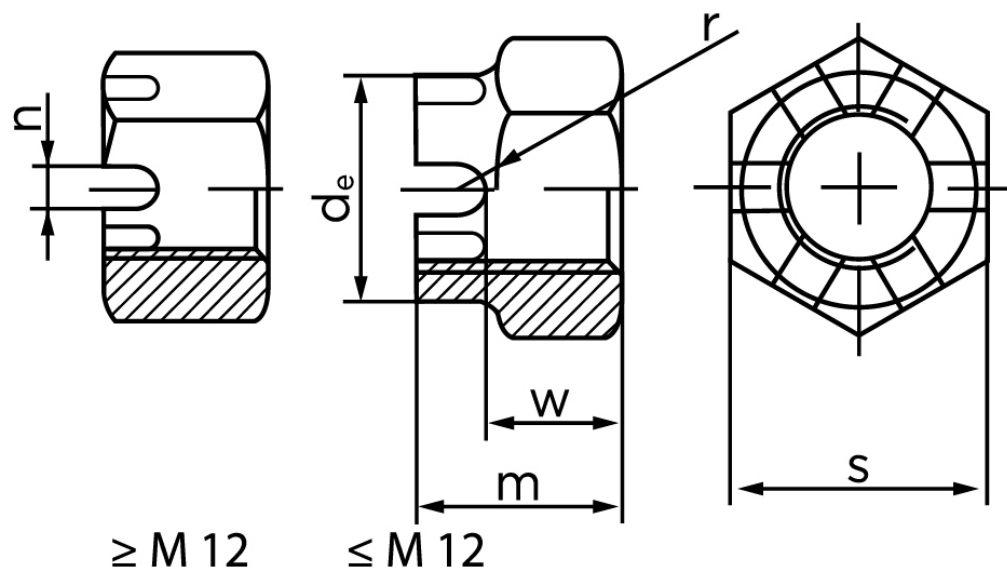

Kronemøtrik DIN 935-1 Elforzinket Stål Kl. 8 M42 (1 Stk)

SKU: 009358100420000

GTIN:

Norm	DIN 935
Dimensions	42
d_e max.	58
m	46
$n_{min.}$	9
SIISO/DIN	65
W_{max}	34
split pin	8x71

Bemærk disse data er vejledende, og informationerne skal anses som vejledende, Bolte.dk stiller ingen garanti eller kan stilles til ansvar for overstående datatabel. Er du i tvivl så kontakt os på 75154999.