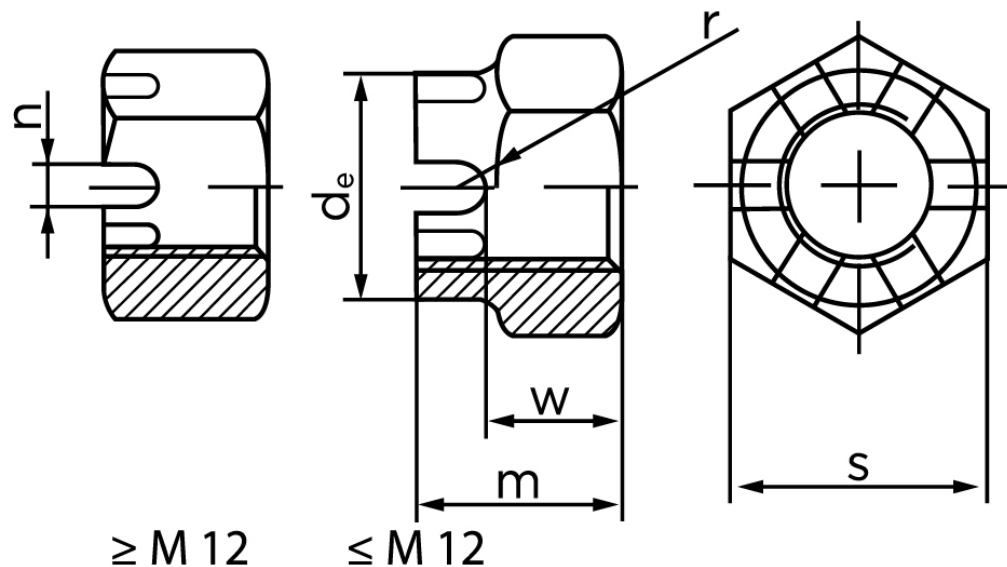

## Kronemøtrik DIN 935-1 Stål 6 AU Kl. 6 M45 (1 Stk)

SKU: 009353000450000

GTIN:

Norm	DIN 935
Dimensions	45
$d_e$ max.	62
m	48
$n_{min.}$	9
SIISO/DIN	70
$W_{max}$	36
split pin	8x80

Bemærk disse data er vejledende, og informationerne skal anses som vejledende, Bolte.dk stiller ingen garanti eller kan stilles til ansvar for overstående datatabel. Er du i tvivl så kontakt os på 75154999.