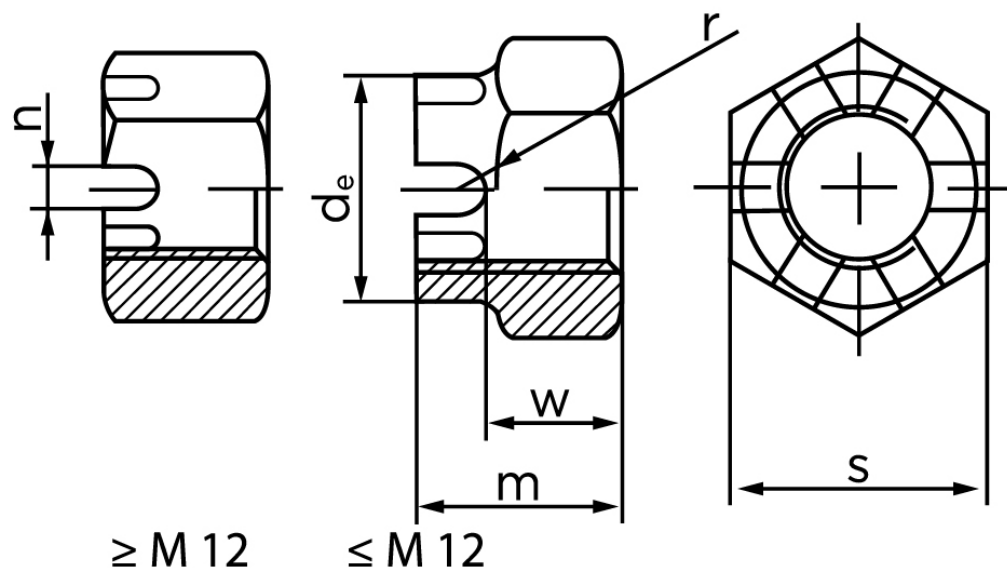

Kronemøtrik DIN 935-1 Ubehandlet Stål Kl. 6 Med Fingevind M45x1,5 (1 Stk)

SKU: 009353050450150

GTIN:

Norm	DIN 935
Dimensions	45
d_e max.	62
m	48
$n_{min.}$	9
SIISO/DIN	70
W_{max}	36
split pin	8x80

Bemærk disse data er vejledende, og informationerne skal anses som vejledende, Bolte.dk stiller ingen garanti eller kan stilles til ansvar for overstående datatabel. Er du i tvivl så kontakt os på 75154999.