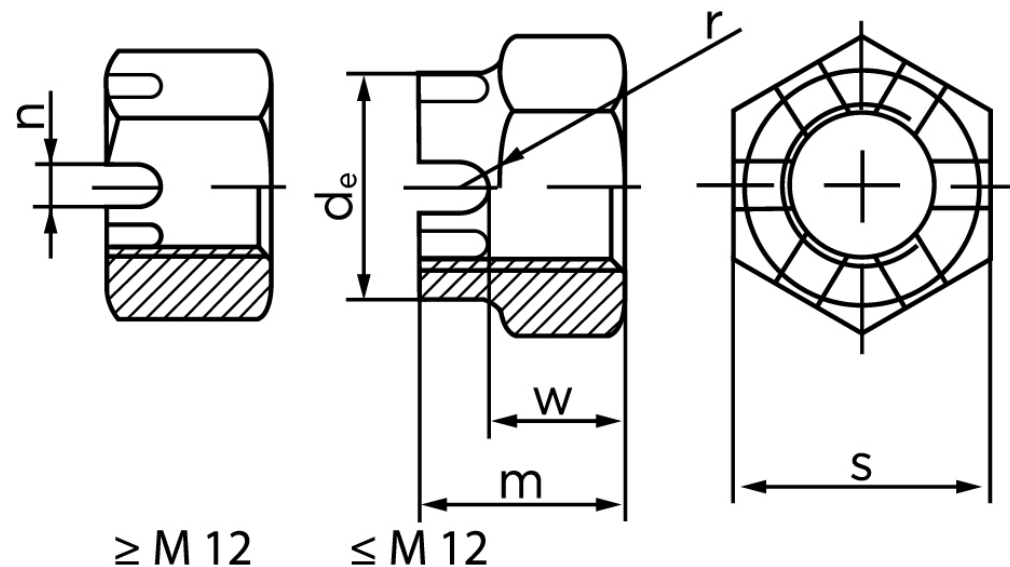

Kronemøtrik DIN 935-1 Stål 6 AU Kl. 6 M48 (1 Stk)

SKU: 009353000480000

GTIN:

Norm	DIN 935
Dimensions	48
d_e max.	65
m	50
$n_{min.}$	9
SISO/DIN	75
W_{max}	38
split pin	8x80

Bemærk disse data er vejledende, og informationerne skal anses som vejledende, Bolte.dk stiller ingen garanti eller kan stilles til ansvar for overstående datatabel. Er du i tvivl så kontakt os på 75154999.