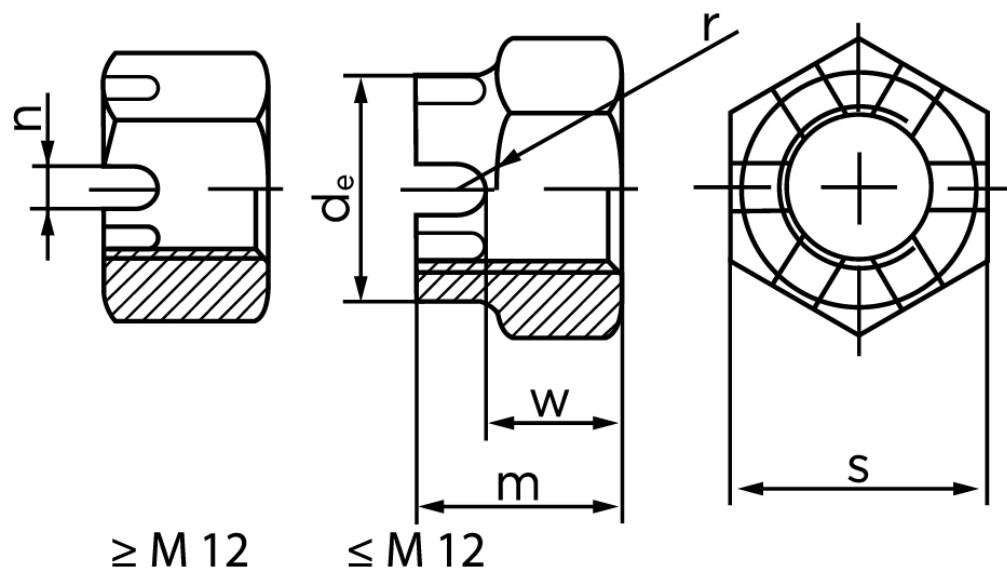

Kronemøtrik DIN 935-1 Ubehandlet Stål Kl. 6 Med Fingevind M48x1,5 (1 Stk)

SKU: 009353050480150

GTIN:

Norm	DIN 935
Dimensions	48
d_e max.	65
m	50
$n_{min.}$	9
SIISO/DIN	75
W_{max}	38
split pin	8x80

Bemærk disse data er vejledende, og informationerne skal anses som vejledende, Bolte.dk stiller ingen garanti eller kan stilles til ansvar for overstående datatabel. Er du i tvivl så kontakt os på 75154999.