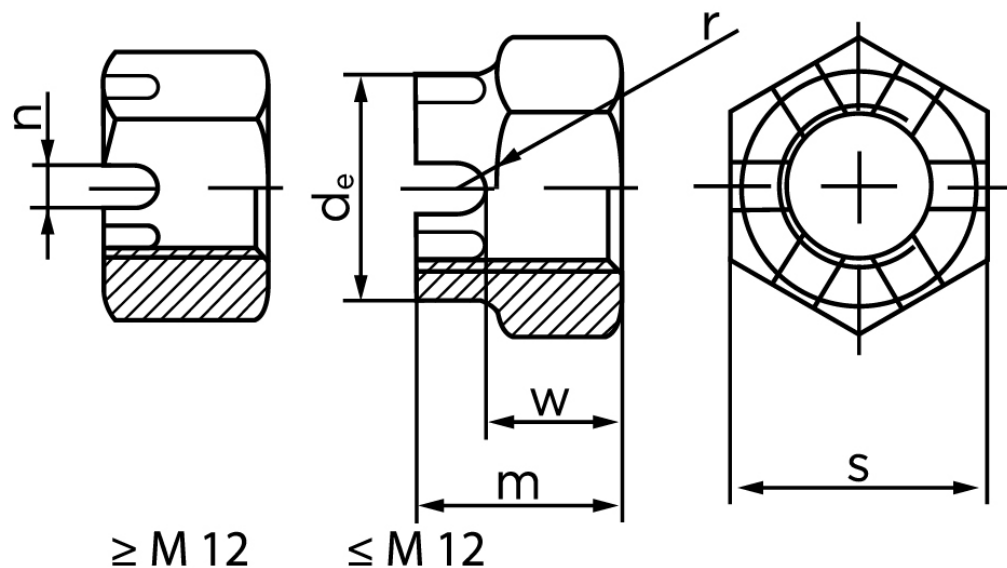

Kronemøtrik DIN 935-1 Elforzinket Stål Kl. 8 M48 (1 Stk)

SKU: 009358100480000

GTIN:

Norm	DIN 935
Dimensions	48
d_e max.	65
m	50
$n_{min.}$	9
SIISO/DIN	75
W_{max}	38
split pin	8x80

Bemærk disse data er vejledende, og informationerne skal anses som vejledende, Bolte.dk stiller ingen garanti eller kan stilles til ansvar for overstående datatabel. Er du i tvivl så kontakt os på 75154999.