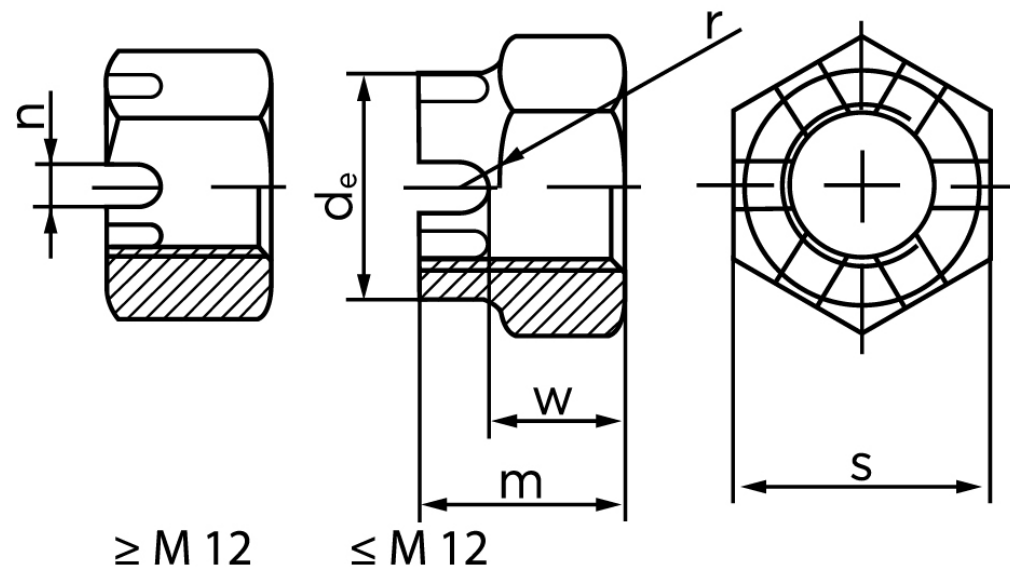

Kronemøtrik DIN 935-1 Stål 6 AU Kl. 6 M5 (100 Stk)

SKU: 009353009050000

GTIN:

Norm	DIN 935
Dimensions	5
m	6
n _{min.}	1,4
SISO/DIN	8
W _{max}	4
split pin	1.2x12

Bemærk disse data er vejledende, og informationerne skal anses som vejledende, Bolte.dk stiller ingen garanti eller kan stilles til ansvar for overstående datatabel. Er du i tvivl så kontakt os på 75154999.