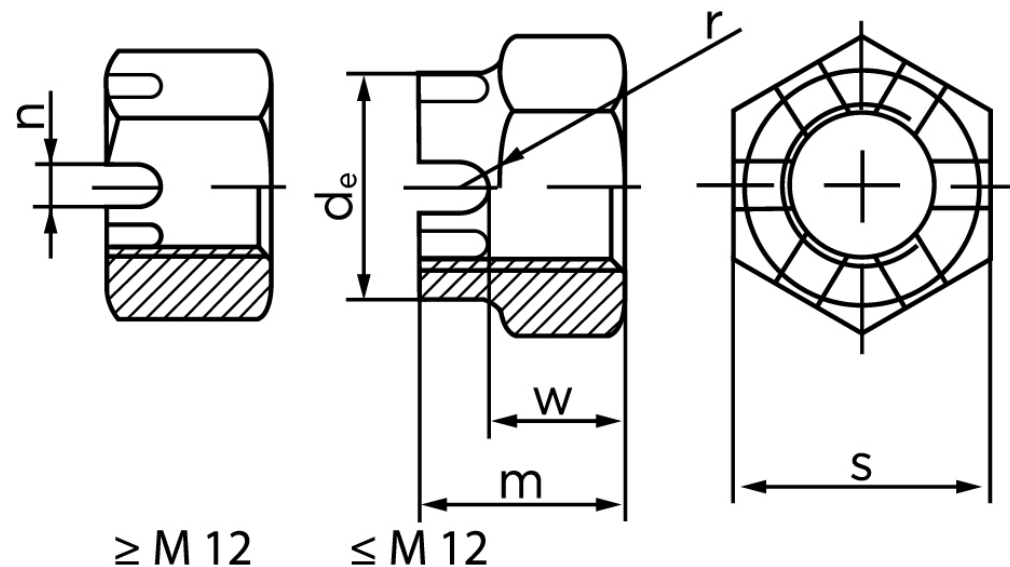

Kronemøtrik DIN 935-1 Stål 6 AU Kl. 6 M52 (1 Stk)

SKU: 009353000520000

GTIN:

Norm	DIN 935
Dimensions	52
d_e max.	70
m	54
n_{min} .	9
SIISO/DIN	80
W_{max}	42
split pin	8x90

Bemærk disse data er vejledende, og informationerne skal anses som vejledende, Bolte.dk stiller ingen garanti eller kan stilles til ansvar for overstående datatabel. Er du i tvivl så kontakt os på 75154999.