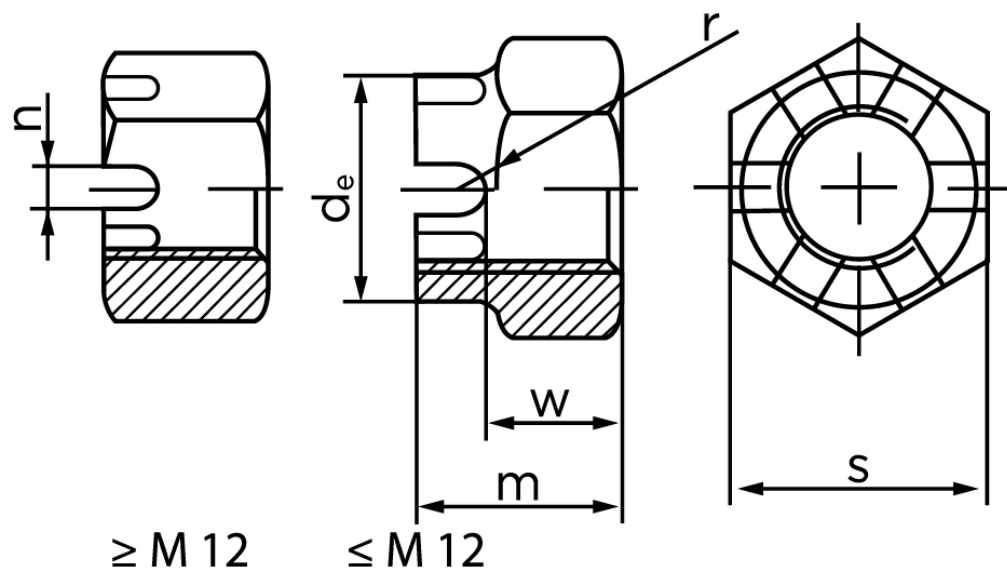

Kronemøtrik DIN 935-1 Ubehandlet Stål Kl. 6 Med Fingevind M52x3 (1 Stk)

SKU: 009353050520300

GTIN:

Norm	DIN 935
Dimensions	52
d_e max.	70
m	54
$n_{min.}$	9
SIISO/DIN	80
W_{max}	42
split pin	8x90

Bemærk disse data er vejledende, og informationerne skal anses som vejledende, Bolte.dk stiller ingen garanti eller kan stilles til ansvar for overstående datatabel. Er du i tvivl så kontakt os på 75154999.