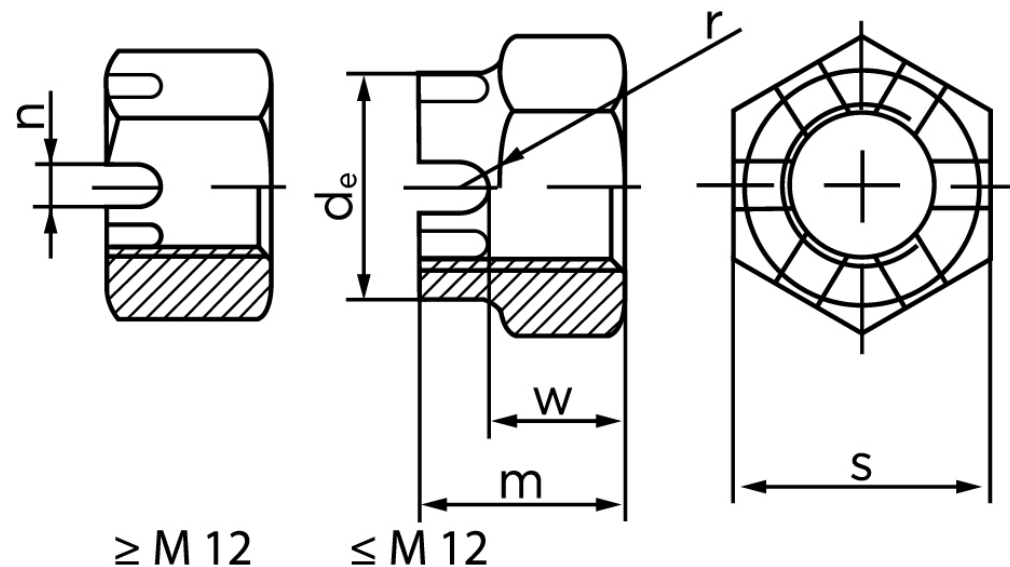

Kronemøtrik DIN 935-1 Stål 6 AU Kl. 6 M56 (1 Stk)

SKU: 009353000560000

GTIN:

Norm	DIN 935
Dimensions	56
d_e max.	75
m	57
$n_{min.}$	9
SISO/DIN	85
w_{max}	45
split pin	8x100

Bemærk disse data er vejledende, og informationerne skal anses som vejledende, Bolte.dk stiller ingen garanti eller kan stilles til ansvar for overstående datatabel. Er du i tvivl så kontakt os på 75154999.