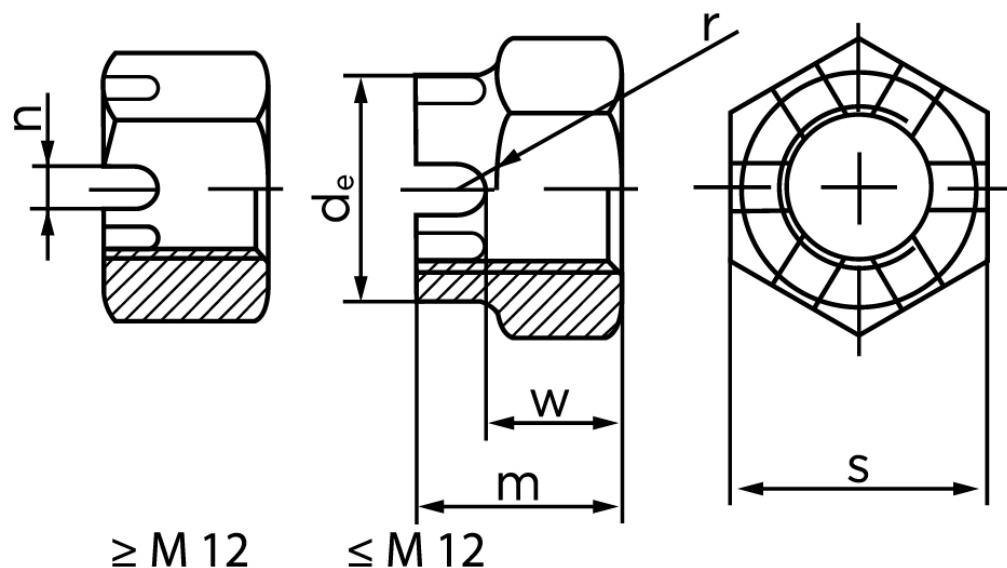

Kronemøtrik DIN 935-1 Ubehandlet Stål Kl. 6 Med Fingevind M56x2 (1 Stk)

SKU: 009353050560200

GTIN:

Norm	DIN 935
Dimensions	56
d_e max.	75
m	57
$n_{min.}$	9
SISO/DIN	85
w_{max}	45
split pin	8x100

Bemærk disse data er vejledende, og informationerne skal anses som vejledende, Bolte.dk stiller ingen garanti eller kan stilles til ansvar for overstående datatabel. Er du i tvivl så kontakt os på 75154999.