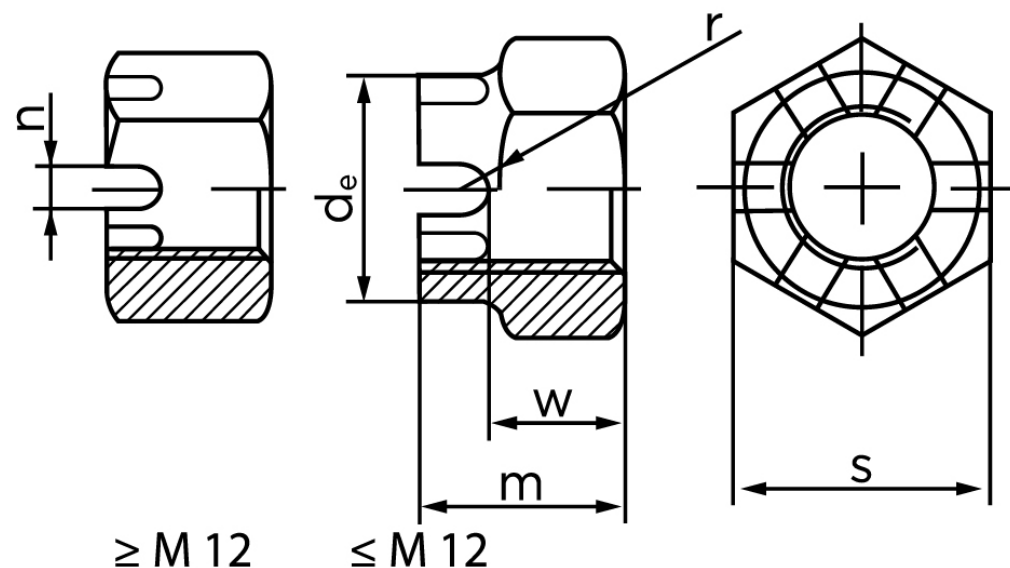

Kronemøtrik DIN 935-1 Ubehandlet Stål Kl. 6 Med Fingevind M56x4 (1 Stk)

SKU: 009353050560400

GTIN:

Norm	DIN 935
Dimensions	56
d_e max.	75
m	57
$n_{min.}$	9
SISO/DIN	85
W_{max}	45
split pin	8x100

Bemærk disse data er vejledende, og informationerne skal anses som vejledende, Bolte.dk stiller ingen garanti eller kan stilles til ansvar for overstående datatabel. Er du i tvivl så kontakt os på 75154999.