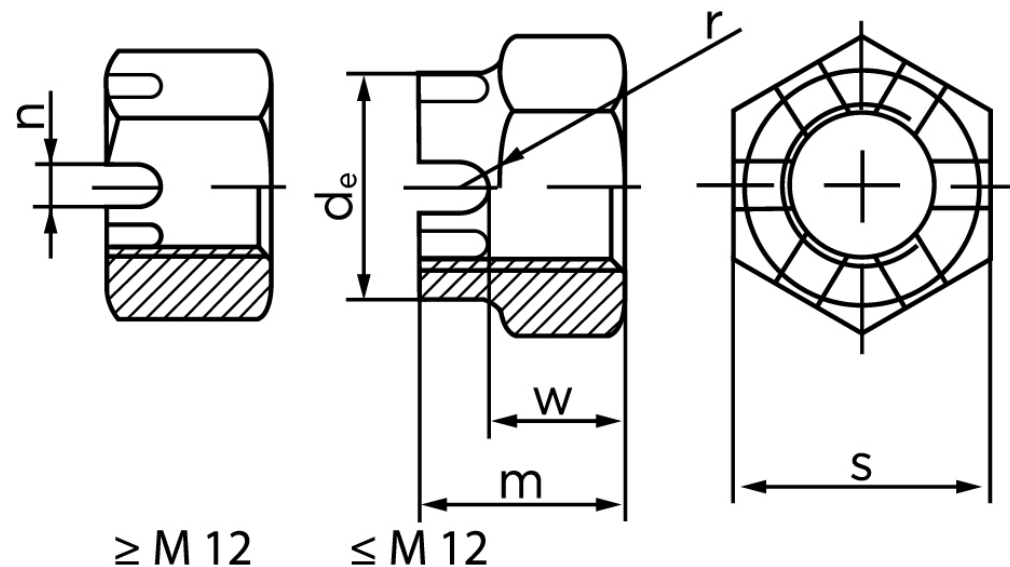

Kronemøtrik DIN 935-1 Stål 6 AU Kl. 6 M60 (1 Stk)

SKU: 009353000600000

GTIN:

Norm	DIN 935
Dimensions	60
d_e max.	80
m	63
$n_{min.}$	11
SISO/DIN	90
w_{max}	48
split pin	10x100

Bemærk disse data er vejledende, og informationerne skal anses som vejledende, Bolte.dk stiller ingen garanti eller kan stilles til ansvar for overstående datatabel. Er du i tvivl så kontakt os på 75154999.