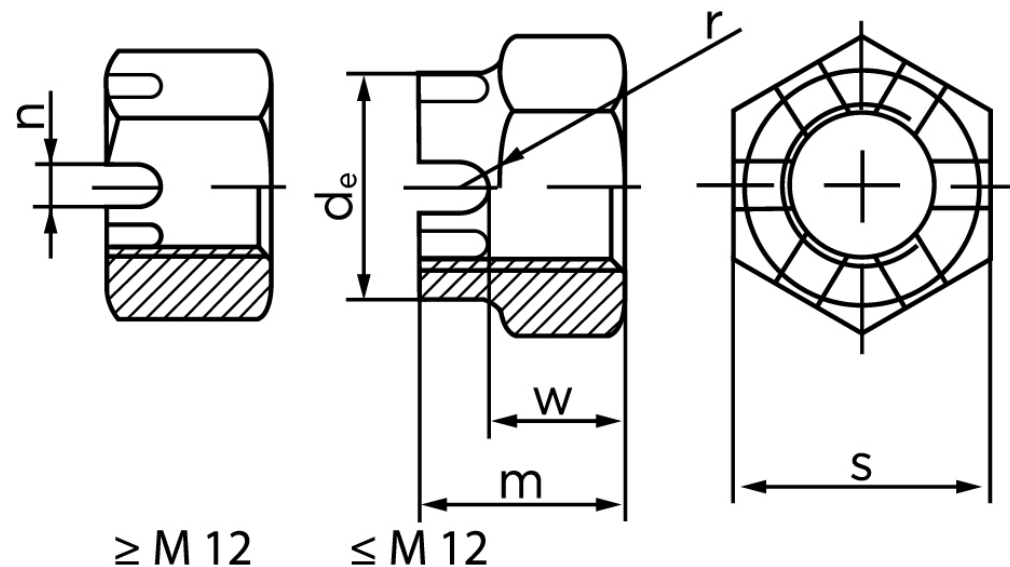

Kronemøtrik DIN 935-1 Stål 6 AU Kl. 6 M6 (500 Stk)

SKU: 009353000060000

GTIN:

Norm	DIN 935
Dimensions	6
m	7,5
n _{min.}	2
SISO/DIN	10
W _{max}	5
split pin	1.6x14

Bemærk disse data er vejledende, og informationerne skal anses som vejledende, Bolte.dk stiller ingen garanti eller kan stilles til ansvar for overstående datatabel. Er du i tvivl så kontakt os på 75154999.