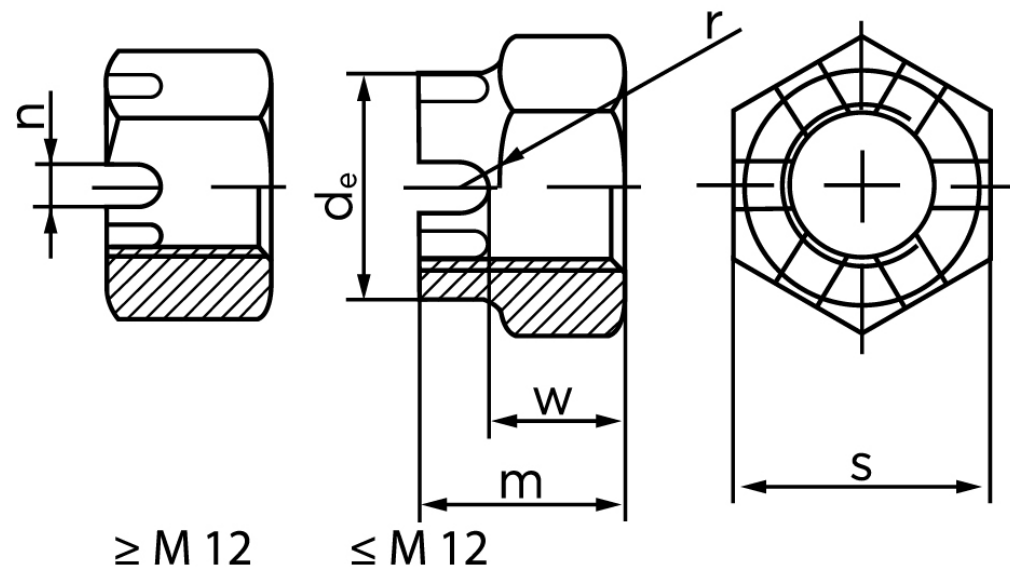

Kronemøtrik DIN 935-1 Stål 6 AU Kl. 6 M6 (100 Stk)

SKU: 009353009060000

GTIN:

Norm	DIN 935
Dimensions	6
m	7,5
n _{min.}	2
SISO/DIN	10
W _{max}	5
split pin	1.6x14

Bemærk disse data er vejledende, og informationerne skal anses som vejledende, Bolte.dk stiller ingen garanti eller kan stilles til ansvar for overstående datatabel. Er du i tvivl så kontakt os på 75154999.