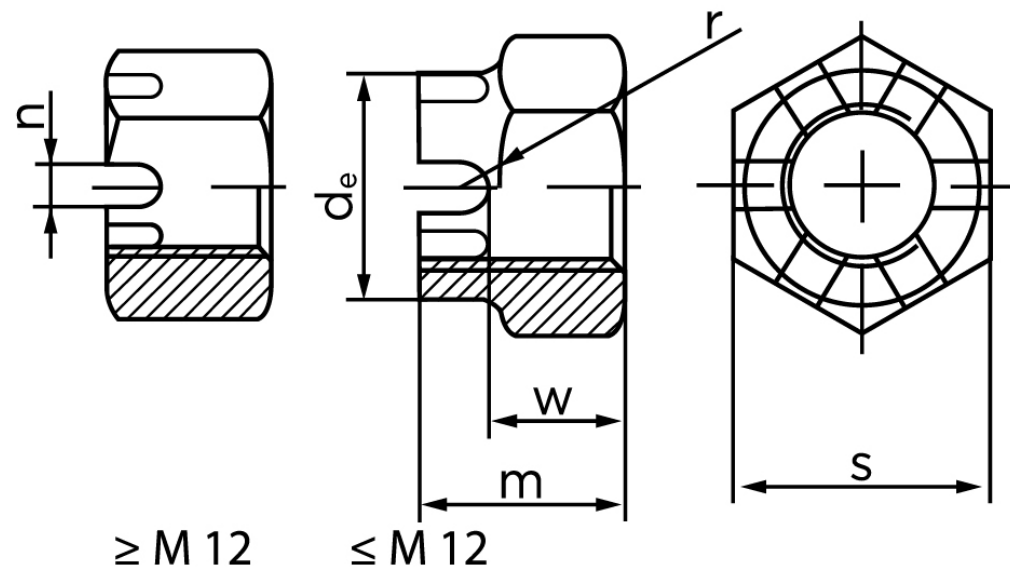

## Kronemøtrik DIN 935-1 Rustfri A2 M6 (50 Stk)

SKU: 009359200060000

GTIN:

Norm	DIN 935
Dimensions	6
m	7,5
n <sub>min.</sub>	2
SISO/DIN	10
W <sub>max</sub>	5
split pin	1.6x14

Bemærk disse data er vejledende, og informationerne skal anses som vejledende, Bolte.dk stiller ingen garanti eller kan stilles til ansvar for overstående datatabel. Er du i tvivl så kontakt os på 75154999.