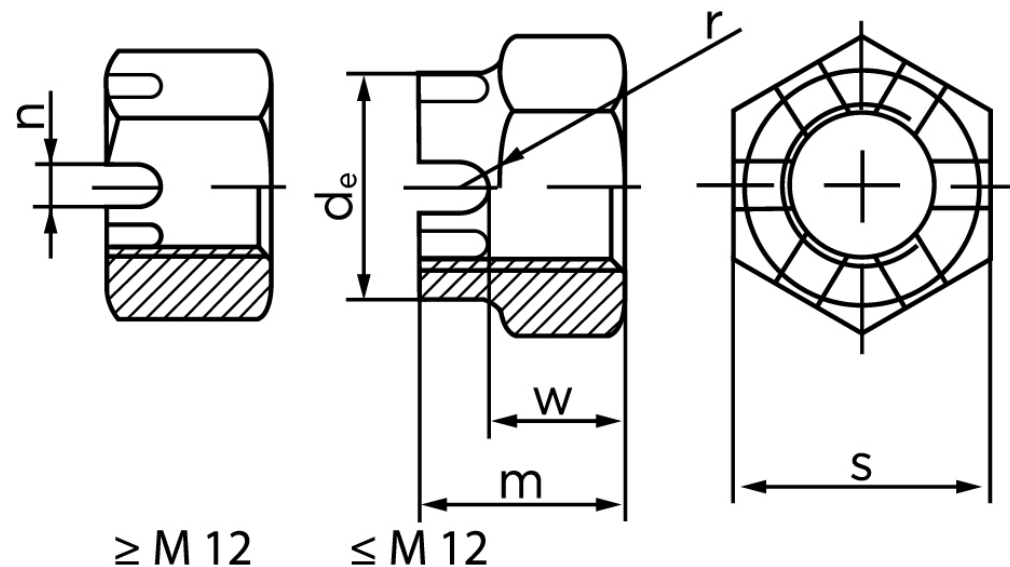

Kronemøtrik DIN 935-1 Stål 6 AU Kl. 6 M64 (1 Stk)

SKU: 009353000640000

GTIN:

Norm	DIN 935
Dimensions	64
d_e max.	85
m	66
$n_{min.}$	11
SISO/DIN	95
w_{max}	51
split pin	10x100

Bemærk disse data er vejledende, og informationerne skal anses som vejledende, Bolte.dk stiller ingen garanti eller kan stilles til ansvar for overstående datatabel. Er du i tvivl så kontakt os på 75154999.