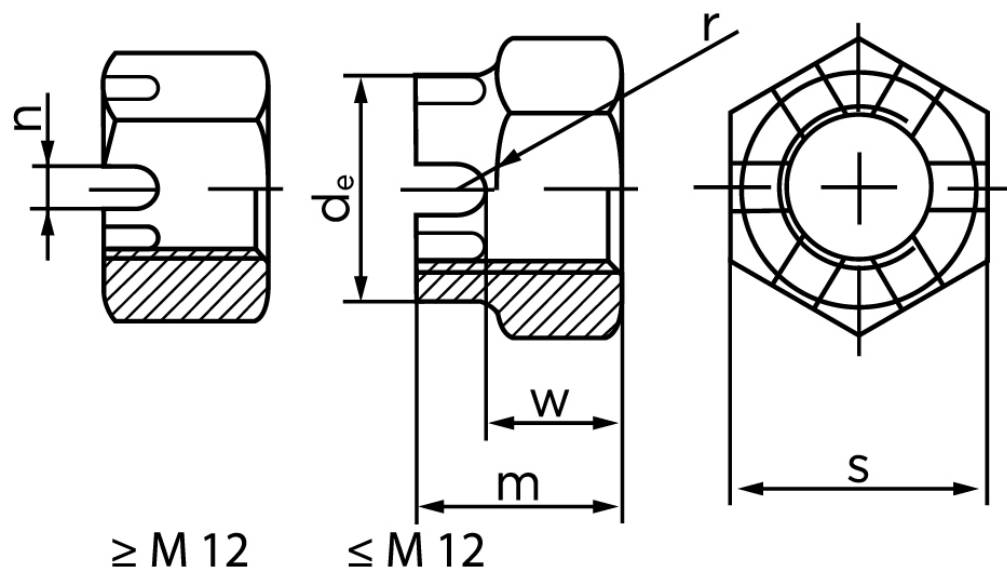

Kronemøtrik DIN 935-1 Ubehandlet Stål Kl. 6 Med Fingevind M68x2 (1 Stk)

SKU: 009353050680200

GTIN:

Norm	DIN 935
Dimensions	68
d_e max.	90
m	69
$n_{min.}$	11
SISO/DIN	100
w_{max}	54
split pin	10x112

Bemærk disse data er vejledende, og informationerne skal anses som vejledende, Bolte.dk stiller ingen garanti eller kan stilles til ansvar for overstående datatabel. Er du i tvivl så kontakt os på 75154999.