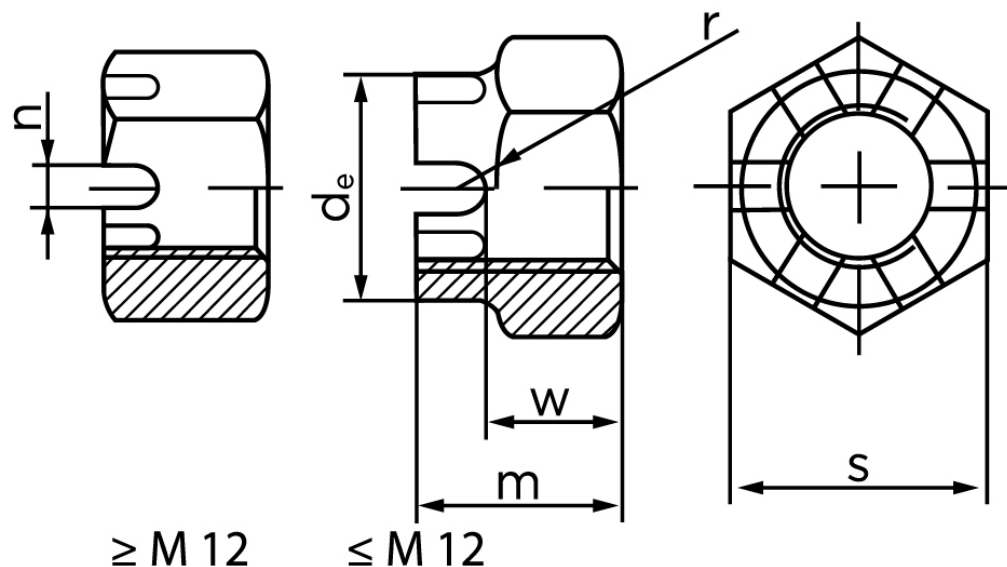

Kronemøtrik DIN 935-1 Ubehandlet Stål Kl. 6 Med Fingevind M76x4 (1 Stk)

SKU: 009353050760400

GTIN:

Norm	DIN 935
Dimensions	76
d_e max.	100
m	76
$n_{min.}$	11
SISO/DIN	110
w_{max}	61
split pin	10x125

Bemærk disse data er vejledende, og informationerne skal anses som vejledende, Bolte.dk stiller ingen garanti eller kan stilles til ansvar for overstående datatabel. Er du i tvivl så kontakt os på 75154999.

Vil du vide mere om dette produkt
Forespørg pris her