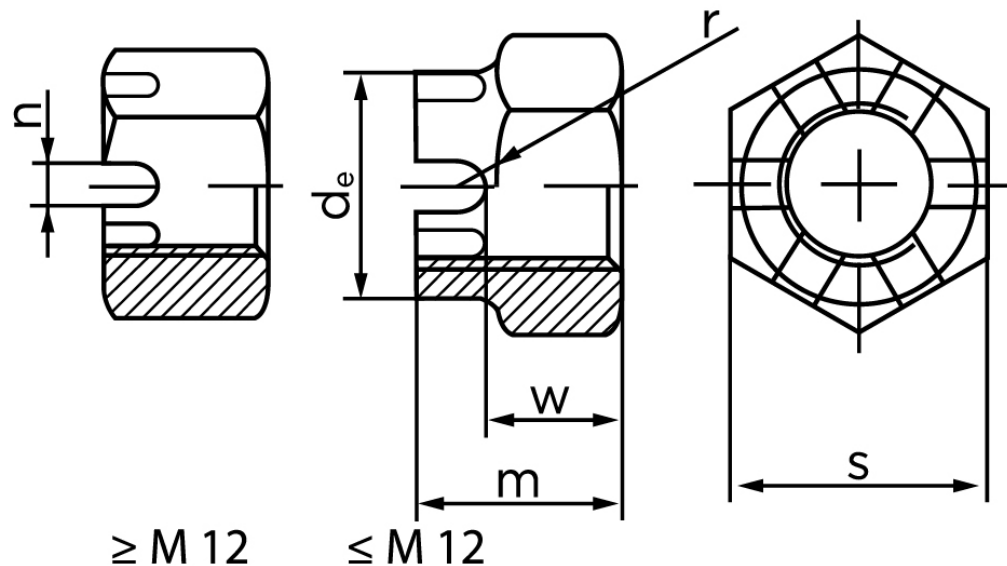

Kronemøtrik DIN 935-1 Stål 6 AU Kl. 6 M8 (100 Stk)

SKU: 009353009080000

GTIN:

Norm	DIN 935
Dimensions	8
m	9,5
n _{min.}	2,5
SIISO/DIN	13
w _{max}	6,5
split pin	2x16

Bemærk disse data er vejledende, og informationerne skal anses som vejledende, Bolte.dk stiller ingen garanti eller kan stilles til ansvar for overstående datatabel. Er du i tvivl så kontakt os på 75154999.