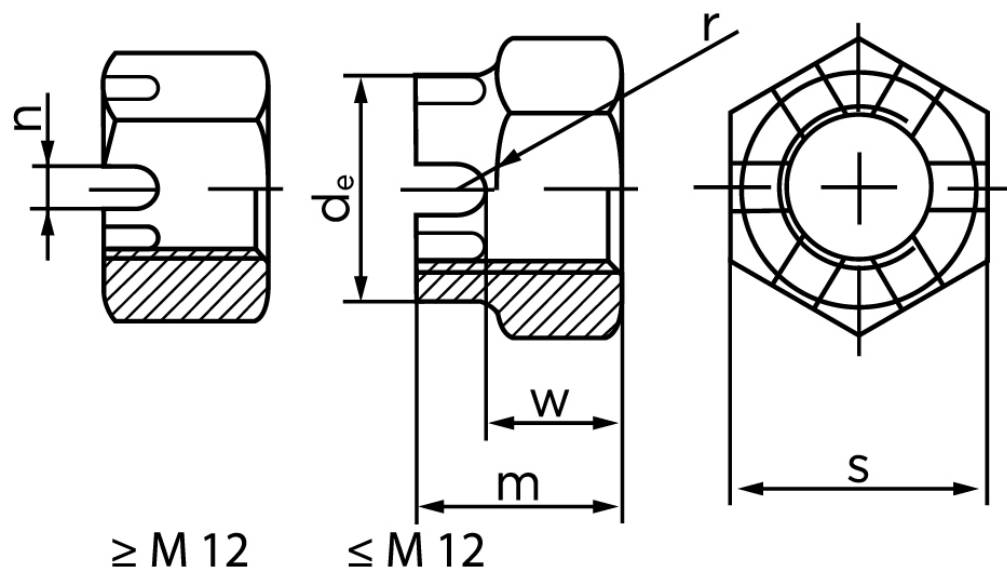

Kronemøtrik DIN 935-1 Ubehandlet Stål Kl. 6 Med Fingevind M8x1 (100 Stk)

SKU: 009353050080100

GTIN:

Norm	DIN 935
Dimensions	8
m	9,5
n _{min.}	2,5
SIISO/DIN	13
W _{max}	6,5
split pin	2x16

Bemærk disse data er vejledende, og informationerne skal anses som vejledende, Bolte.dk stiller ingen garanti eller kan stilles til ansvar for overstående datatabel. Er du i tvivl så kontakt os på 75154999.