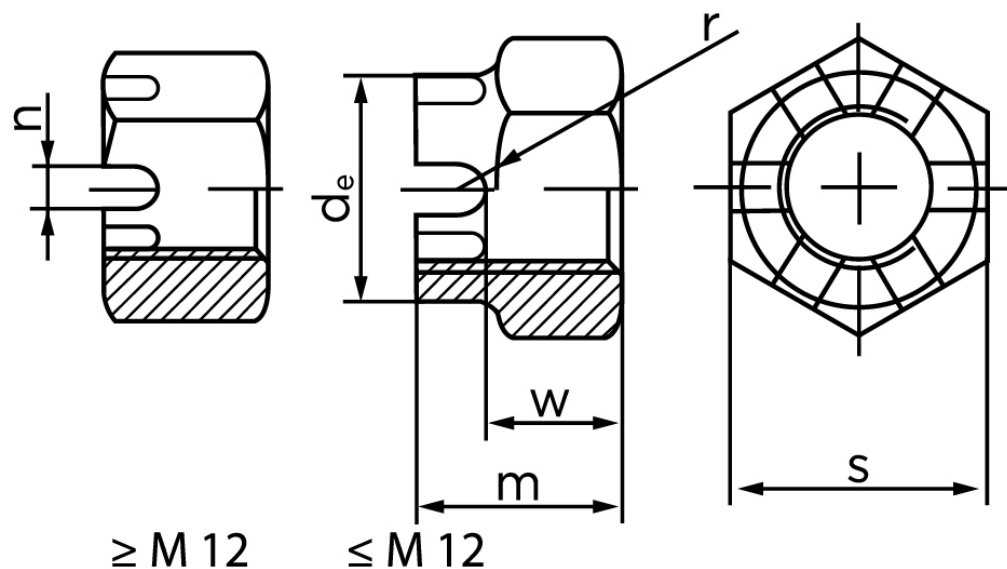

Kronemøtrik DIN 935-1 Elforzinket Stål Kl. 8 M8 (100 Stk)

SKU: 009358100080000

GTIN:

Norm	DIN 935
Dimensions	8
m	9,5
$n_{min.}$	2,5
SIISO/DIN	13
w_{max}	6,5
split pin	2x16

Bemærk disse data er vejledende, og informationerne skal anses som vejledende, Bolte.dk stiller ingen garanti eller kan stilles til ansvar for overstående datatabel. Er du i tvivl så kontakt os på 75154999.