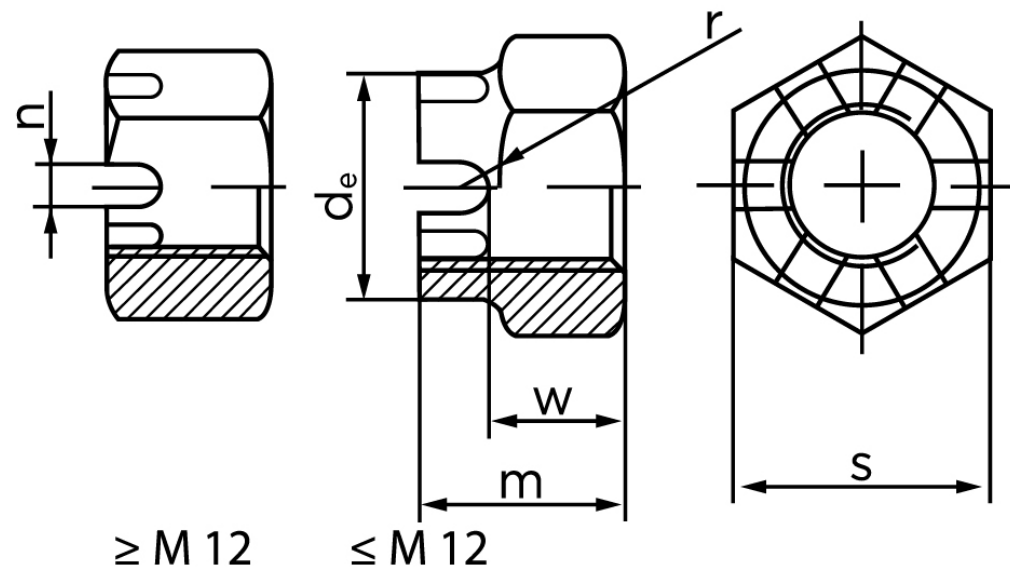

Kronemøtrik DIN 935-1 Rustfri A2 M8 (25 Stk)

SKU: 009359200080000

GTIN:

Norm	DIN 935
Dimensions	8
m	9,5
$n_{min.}$	2,5
SIISO/DIN	13
w_{max}	6,5
split pin	2x16

Bemærk disse data er vejledende, og informationerne skal anses som vejledende, Bolte.dk stiller ingen garanti eller kan stilles til ansvar for overstående datatabel. Er du i tvivl så kontakt os på 75154999.